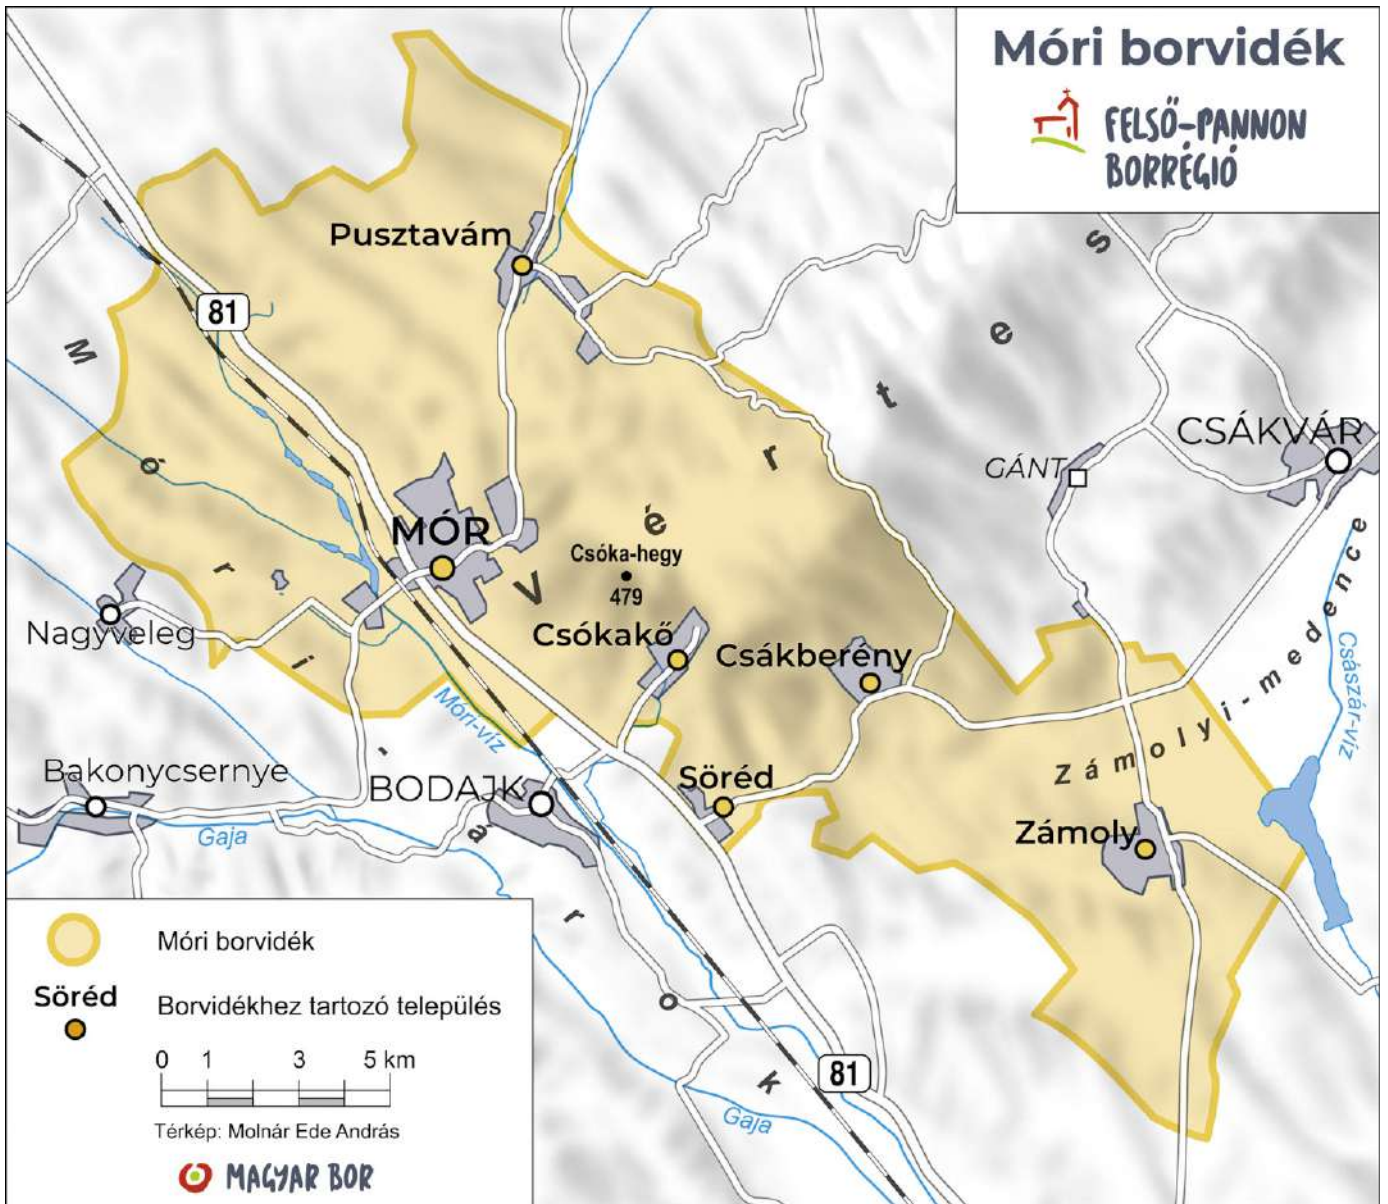

Etyek-Budai borvidék

Móri borvidék

 Móri borvidék

 Söréd Borvidékhez tartozó település

0 1 3 5 km

Térkép: Molnár Ede András

 **MAGYAR BOR**

Neszmélyi borvidék

Pannonhalmi borvidék

Soproni borvidék

Badacsonyi borvidék

Balaton-felvidéki borvidék

Nagy-Somlói borvidék

Pécsi borvidék

PANNON BORRÉGIÓ

Szekszárdi borvidék

 DUNA BORRÉGIÓ

0 5 10 km

Térkép: Molnár Ede András

 MAGYAR BOR

-  Csongrádi borvidék
-  Ruzsa Borvidékhez tartozó település

Hajós–Bajai borvidék

 DUNA BORRÉGIÓ

-  Hajós–Bajai borvidék
-  Borvidékhez tartozó település

Kunsági borvidék

 DUNA BORRÉGIÓ

 Kunsági borvidék
 Bócsa
 Borvidékhez tartozó település

Bükk borvidék

FELSO-MAGYARORSZAG
BORREGIO

● Bükk borvidék

● Kács Borvidékhez tartozó település

Térkép: Molnár Ede András