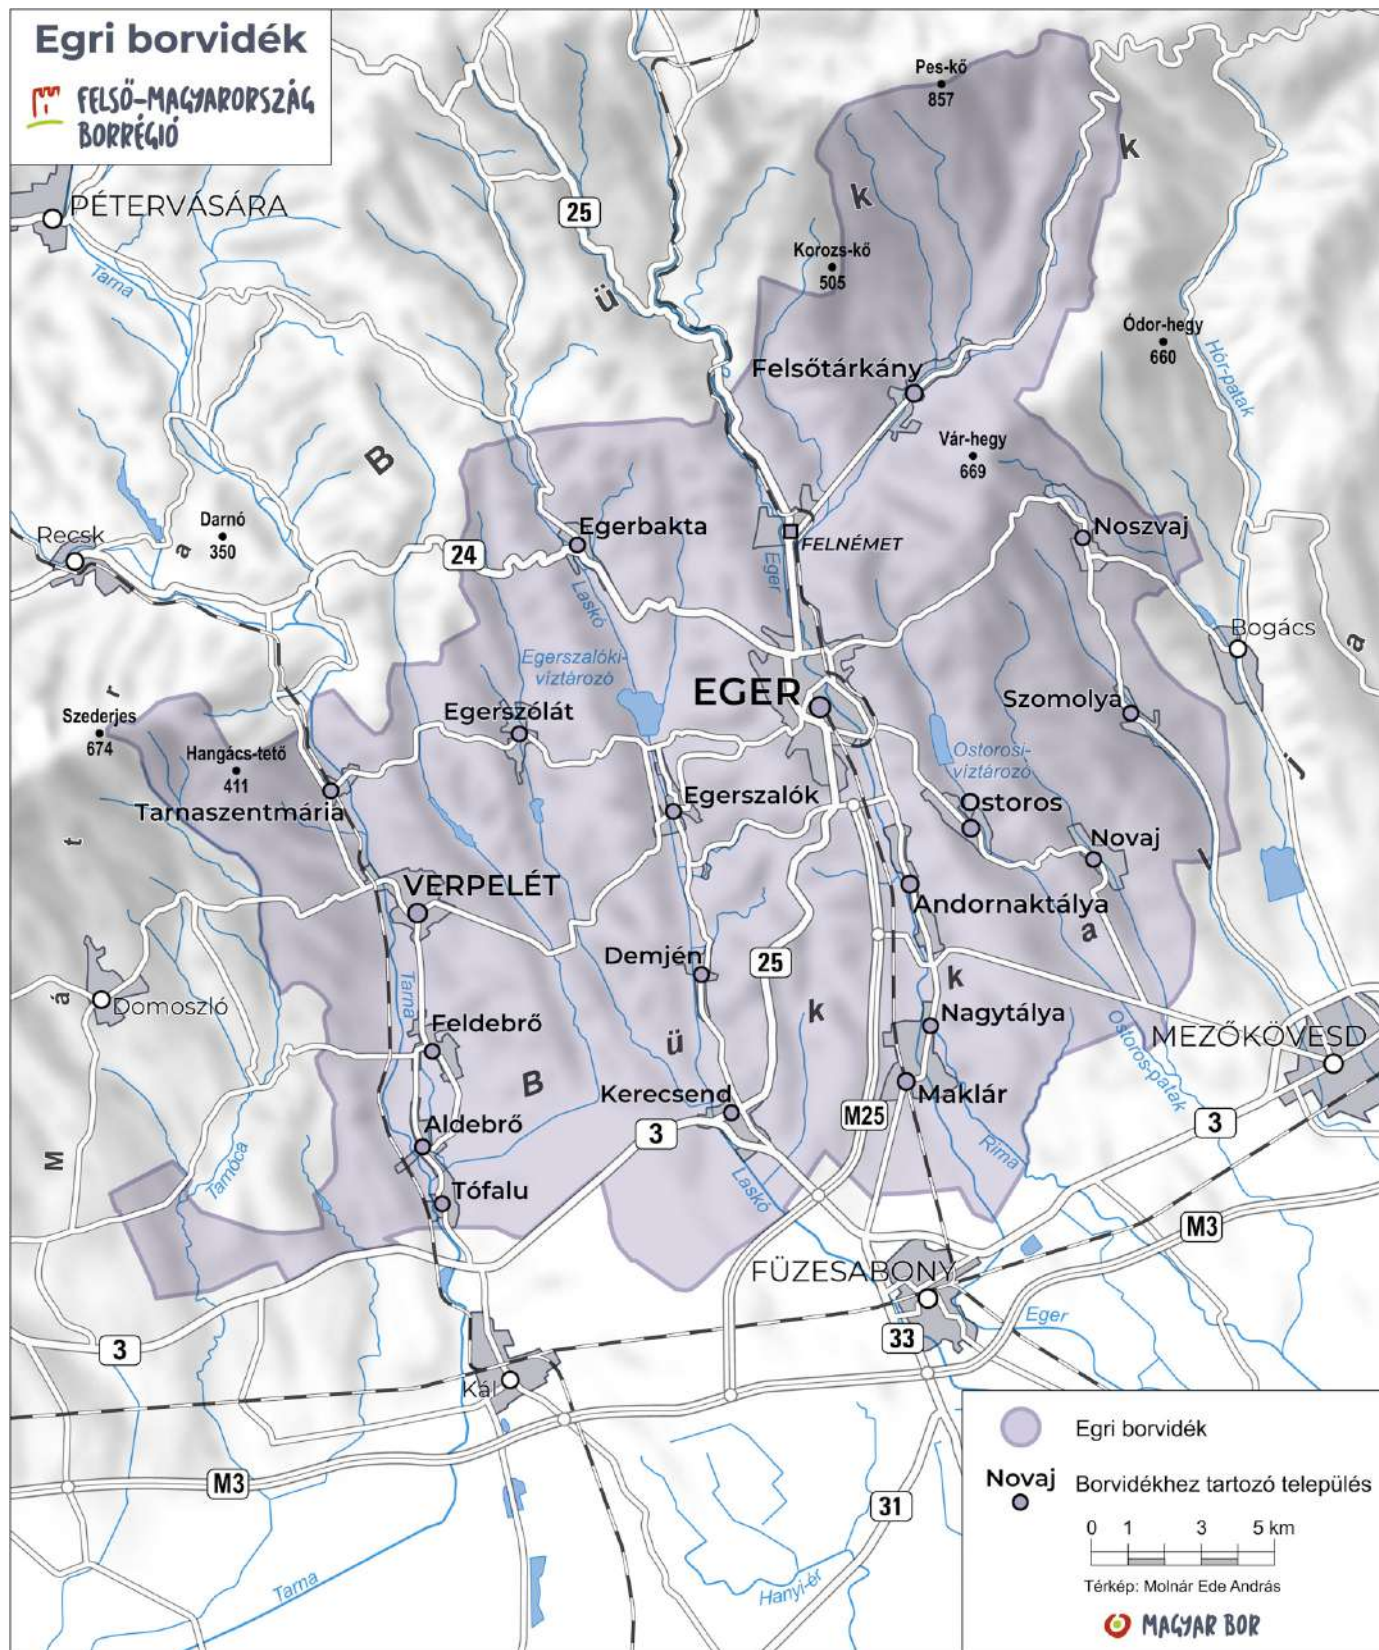

Etyek-Budai borvidék

Móri borvidék

 Móri borvidék

 Söréd Borvidékhez tartozó település

0 1 3 5 km

Térkép: Molnár Ede András

 **MAGYAR BOR**

Neszmélyi borvidék

Pannonhalmi borvidék

Soproni borvidék

Badacsonyi borvidék

Balaton-felvidéki borvidék

Nagy-Somlói borvidék

Pécsi borvidék

PANNON BORRÉGIÓ

Szekszárdi borvidék

Kunsági borvidék

 DUNA BORRÉGIÓ

 Kunsági borvidék
 Bócsa
 Borvidékhez tartozó település

Bükk borvidék

FELSO-MAGYARORSZAG
BORREGIO

● Bükk borvidék

● Kács Borvidékhez tartozó település

Térkép: Molnár Ede András

Egri borvidék

 FELSŐ-MAGYARORSZÁG
BORRÉGIÓ

Tokaji borvidék

 TOKAJI BORRÉGIÓ