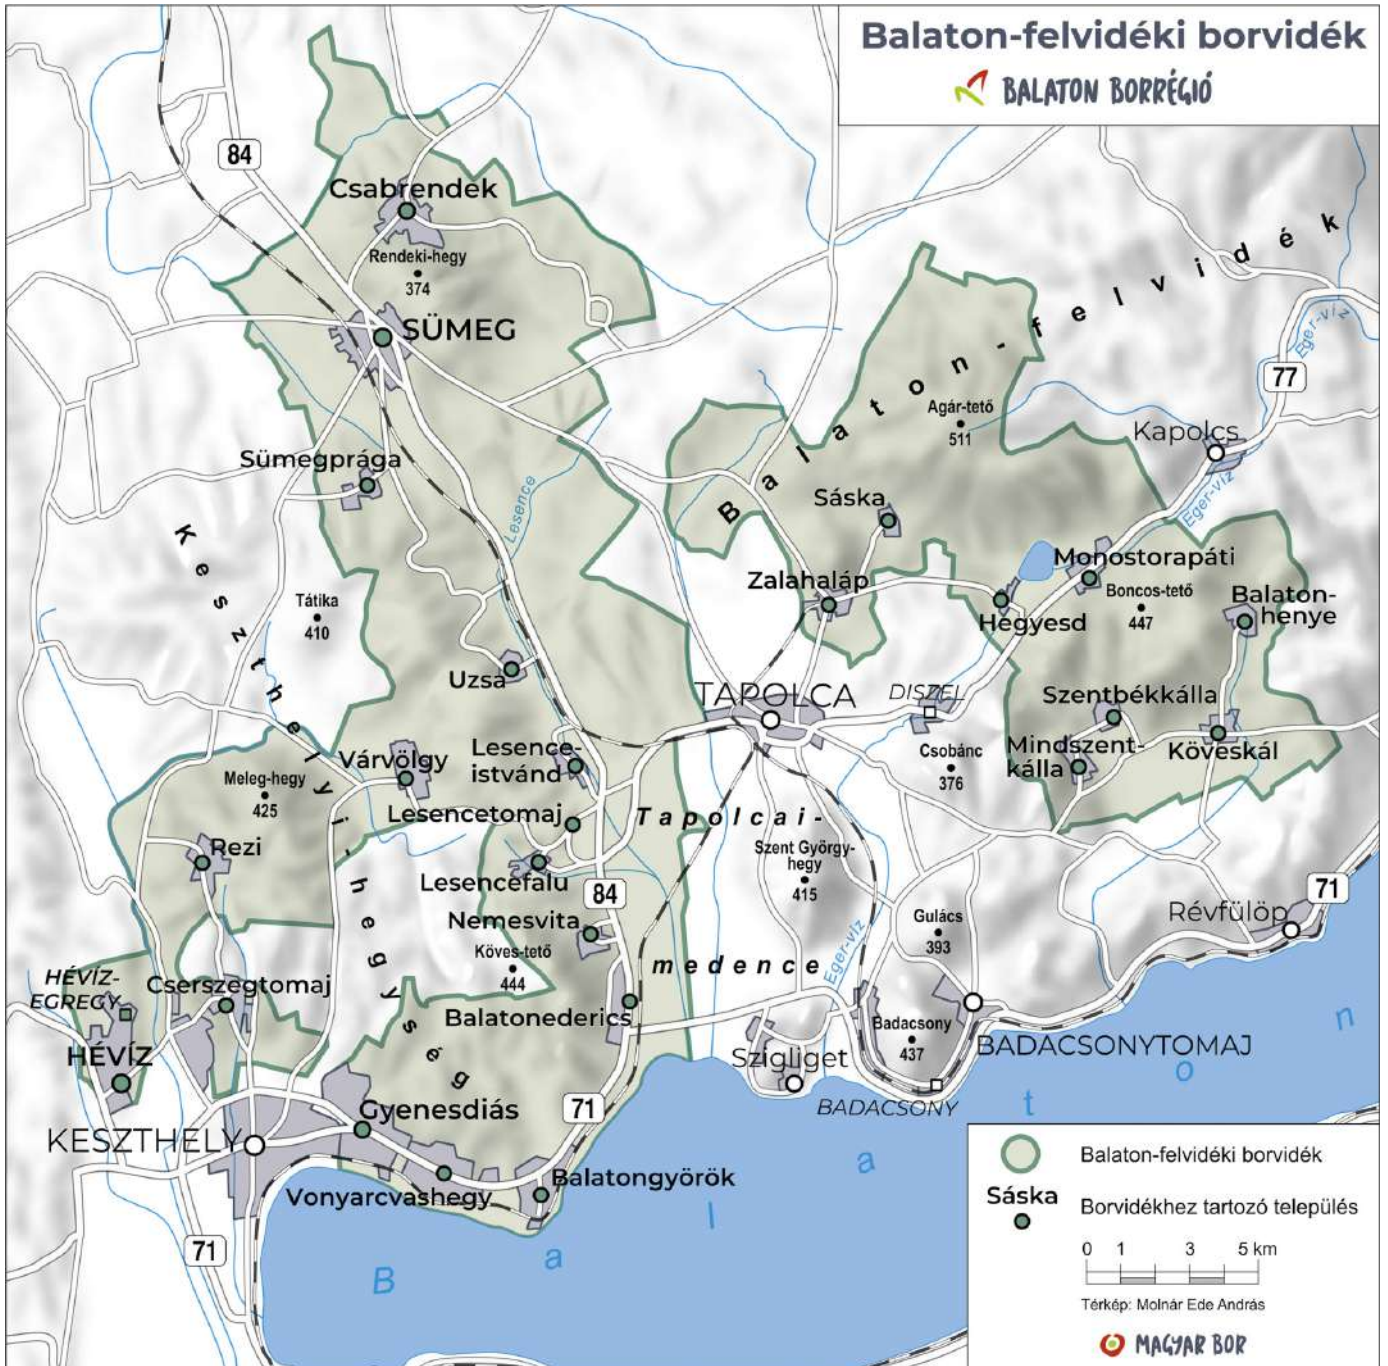

Etyek-Budai borvidék

Móri borvidék

 Móri borvidék

 Söréd Borvidékhez tartozó település

0 1 3 5 km

Térkép: Molnár Ede András

 **MAGYAR BOR**

Neszmélyi borvidék

Pannonhalmi borvidék

Soproni borvidék

Badacsonyi borvidék

Balaton-felvidéki borvidék

Nagy-Somlói borvidék

Pécsi borvidék

PANNON BORRÉGIÓ

Szekszárdi borvidék

 PANNON BORRÉGIÓ

Tolnai borvidék

 PANNON BORRÉGIÓ

Villányi borvidék

Villányi borvidék

Bisse Borvidékhez tartozó település

Térkép: Molnár Ede András

Csongrádi borvidék

 DUNA BORRÉGIÓ

0 5 10 km

Térkép: Molnár Ede András

 MAGYAR BOR

-  Csongrádi borvidék
-  Ruzsa Borvidékhez tartozó település

Hajós–Bajai borvidék

 DUNA BORRÉGIÓ

-  Hajós–Bajai borvidék
-  Borvidékhez tartozó település