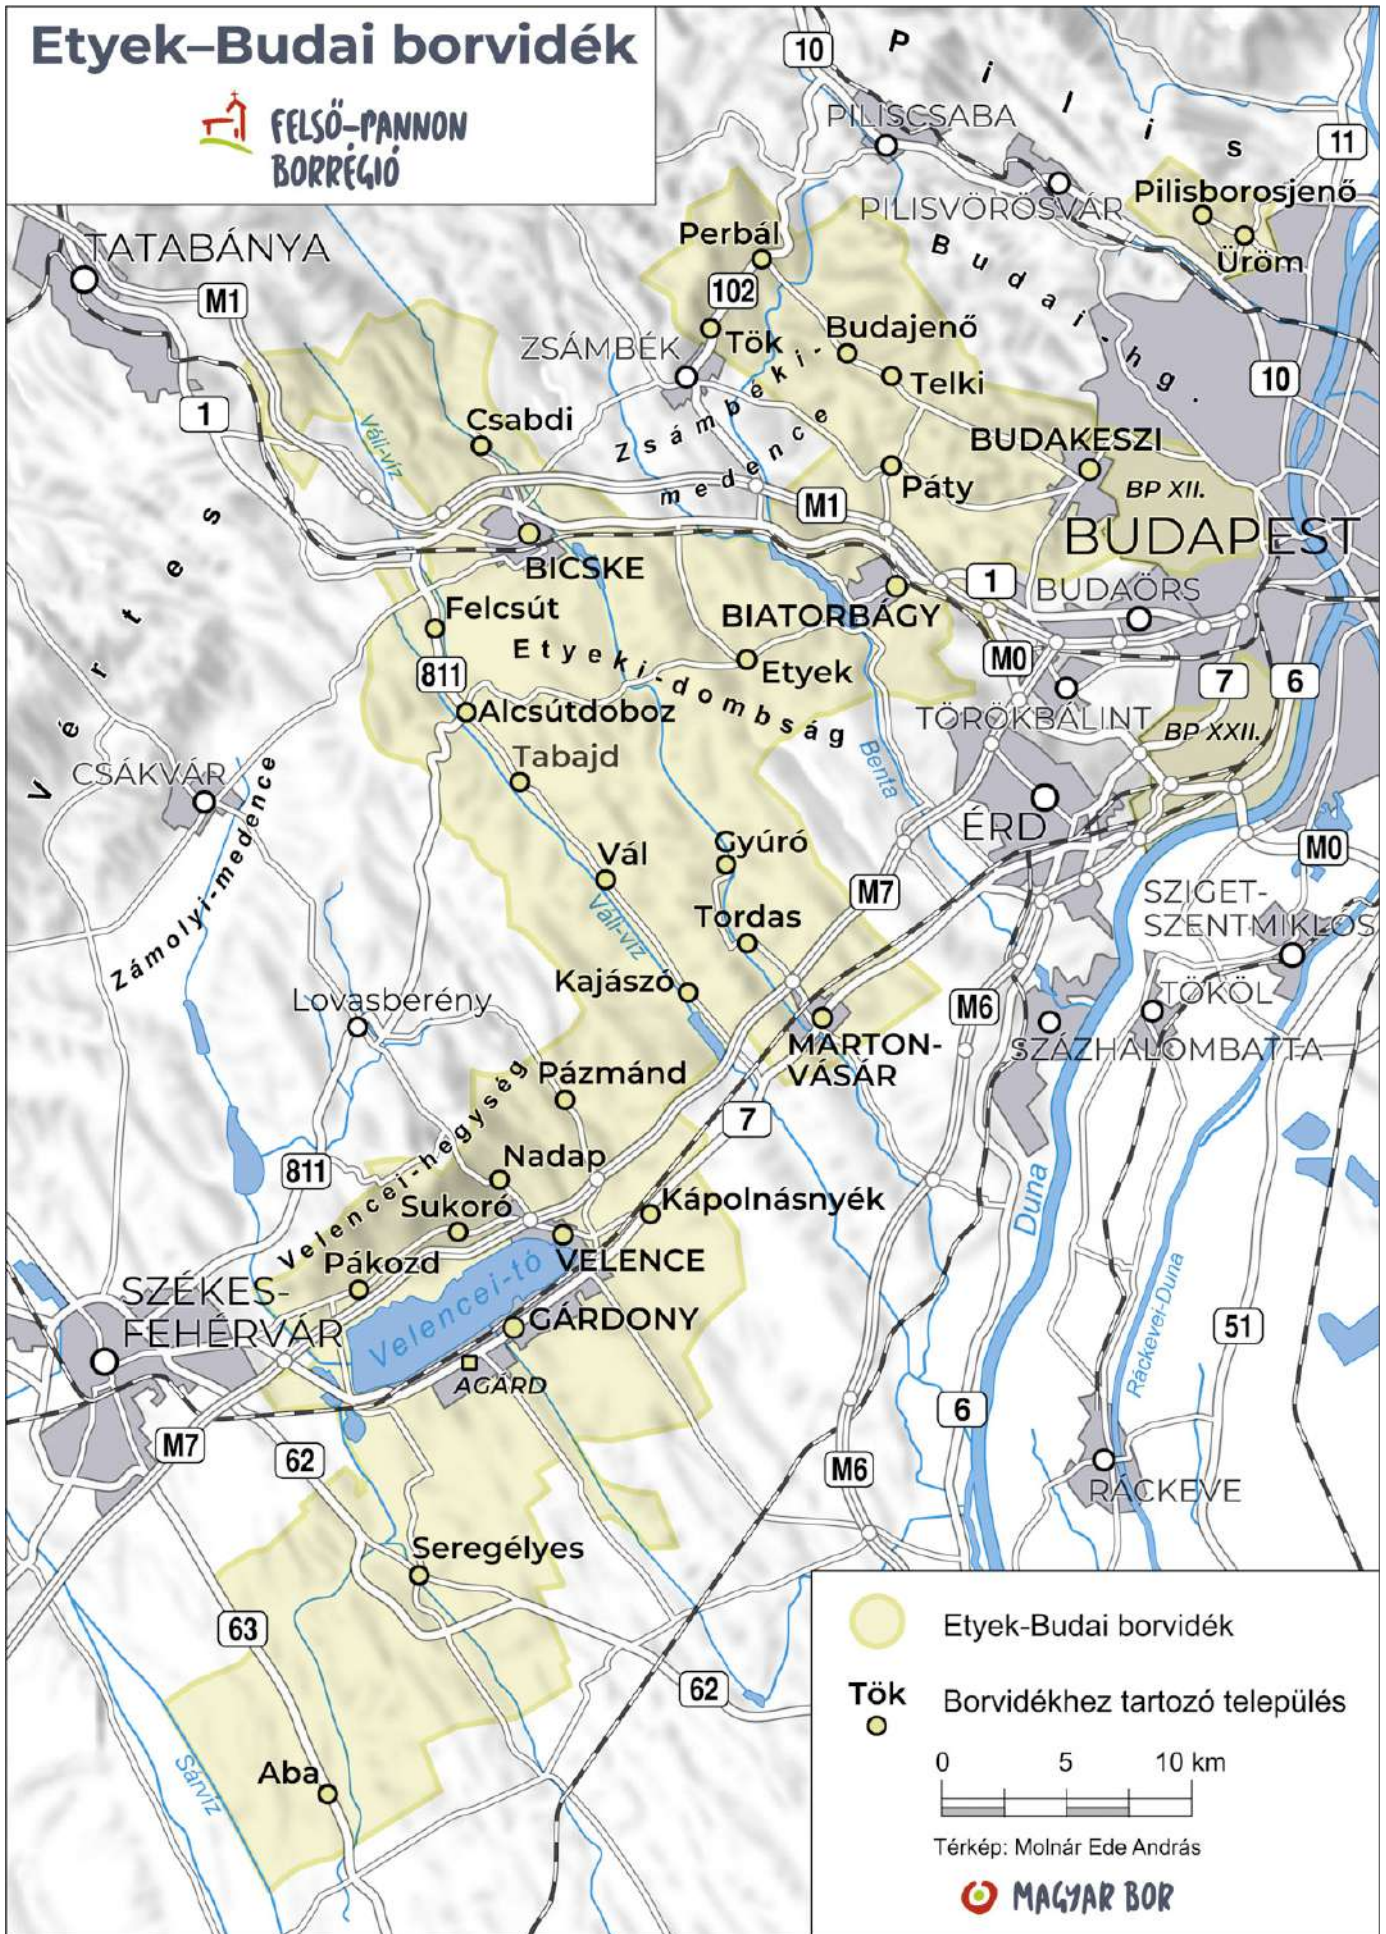

Etyek-Budai borvidék

Móri borvidék

 Móri borvidék

 Söréd Borvidékhez tartozó település

0 1 3 5 km

Térkép: Molnár Ede András

 **MAGYAR BOR**

Neszmélyi borvidék

Pannonhalmi borvidék

Soproni borvidék

Badacsonyi borvidék

Balaton-felvidéki borvidék

Nagy-Somlói borvidék

Pécsi borvidék

PANNON BORRÉGIÓ

Szekszárdi borvidék

 PANNON BORRÉGIÓ

Tolnai borvidék

 PANNON BORRÉGIÓ

Villányi borvidék

Villányi borvidék

Bisse Borvidékhez tartozó település

Térkép: Molnár Ede András

Csongrádi borvidék

 DUNA BORRÉGIÓ

0 5 10 km

Térkép: Molnár Ede András

 MAGYAR BOR

-  Csongrádi borvidék
-  Ruzsa Borvidékhez tartozó település

Hajós–Bajai borvidék

 DUNA BORRÉGIÓ

-  Hajós–Bajai borvidék
-  Borvidékhez tartozó település