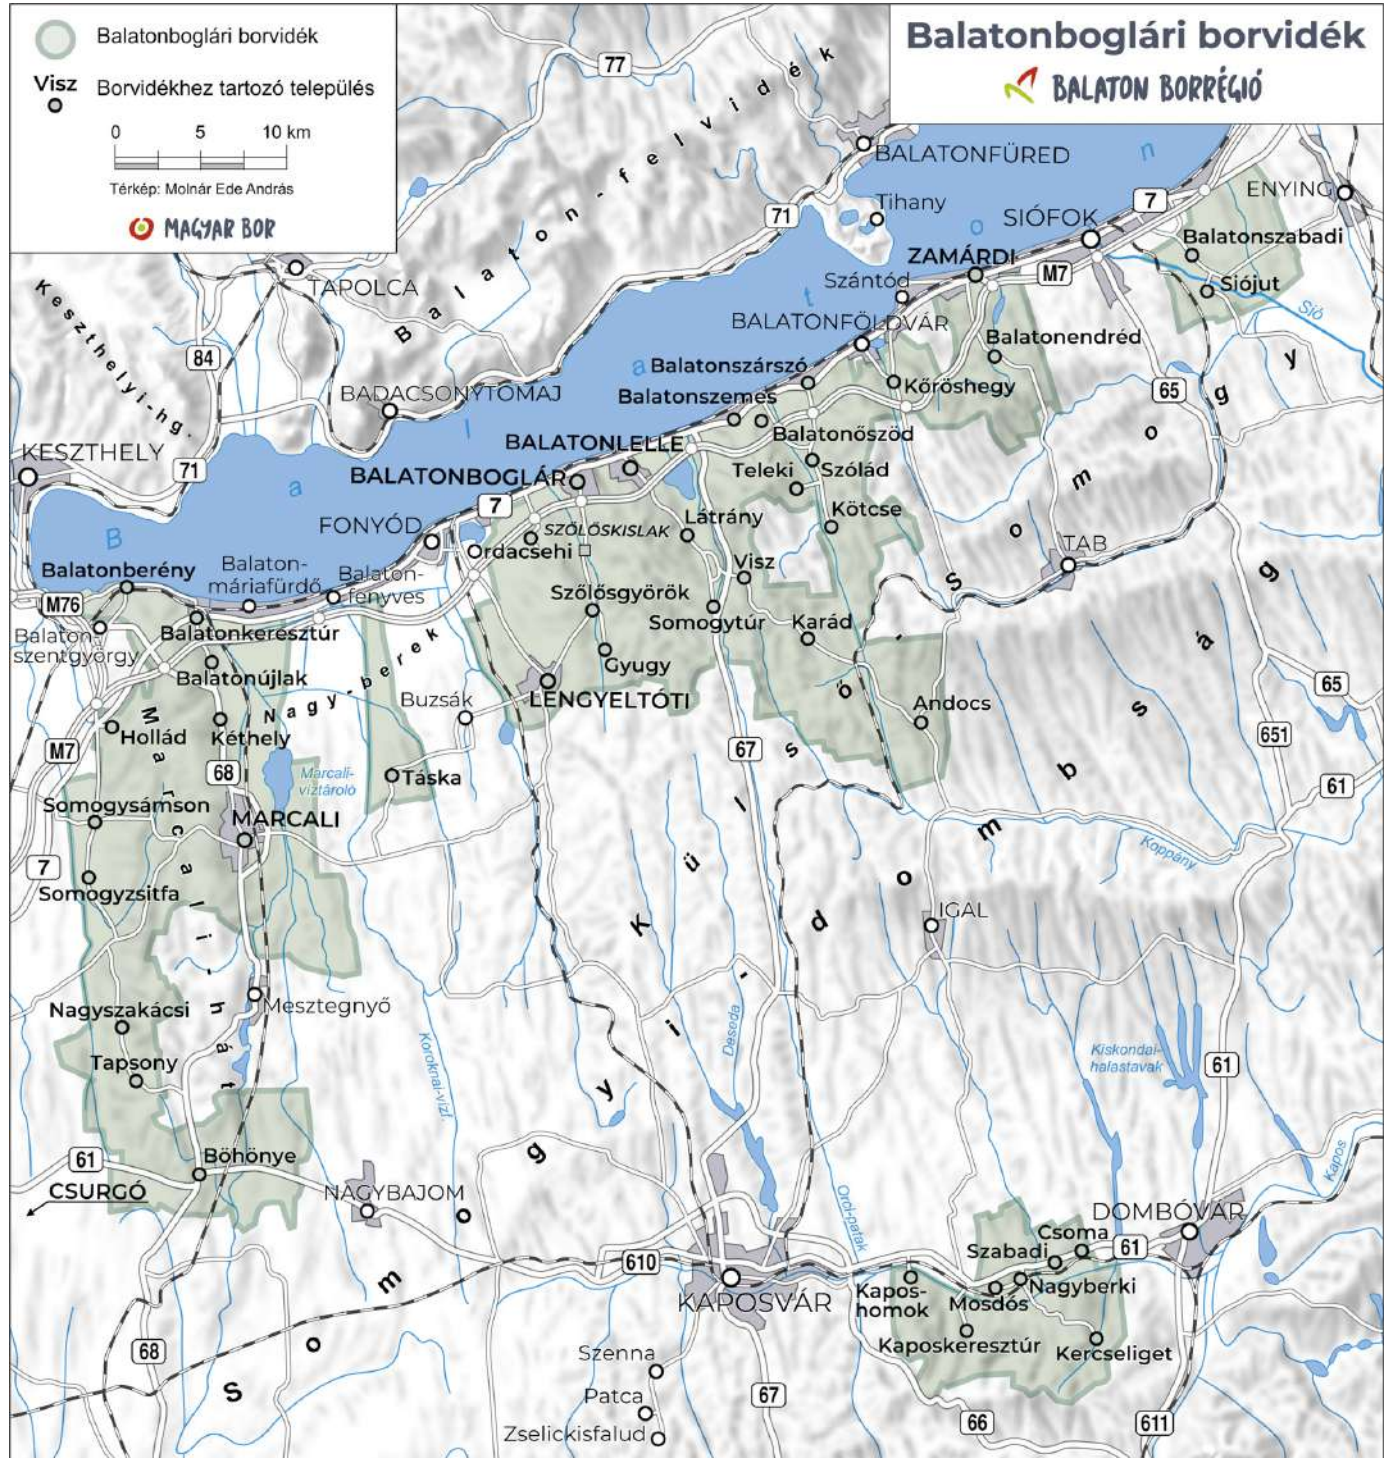

Etyek-Budai borvidék

Móri borvidék

 Móri borvidék

 Söréd Borvidékhez tartozó település

0 1 3 5 km

Térkép: Molnár Ede András

 **MAGYAR BOR**

Neszmélyi borvidék

Pannonhalmi borvidék

Soproni borvidék

Badacsonyi borvidék

Balaton-felvidéki borvidék

Nagy-Somlói borvidék

Pécsi borvidék

PANNON BORRÉGIÓ

Szekszárdi borvidék

 PANNON BORRÉGIÓ

Tolnai borvidék

 PANNON BORRÉGIÓ

Villányi borvidék

Villányi borvidék

Bisse Borvidékhez tartozó település

Térkép: Molnár Ede András

Csongrádi borvidék

 DUNA BORRÉGIÓ

0 5 10 km

Térkép: Molnár Ede András

 MAGYAR BOR

-  Csongrádi borvidék
-  Ruzsa Borvidékhez tartozó település

Hajós–Bajai borvidék

 DUNA BORRÉGIÓ

-  Hajós–Bajai borvidék
-  Borvidékhez tartozó település