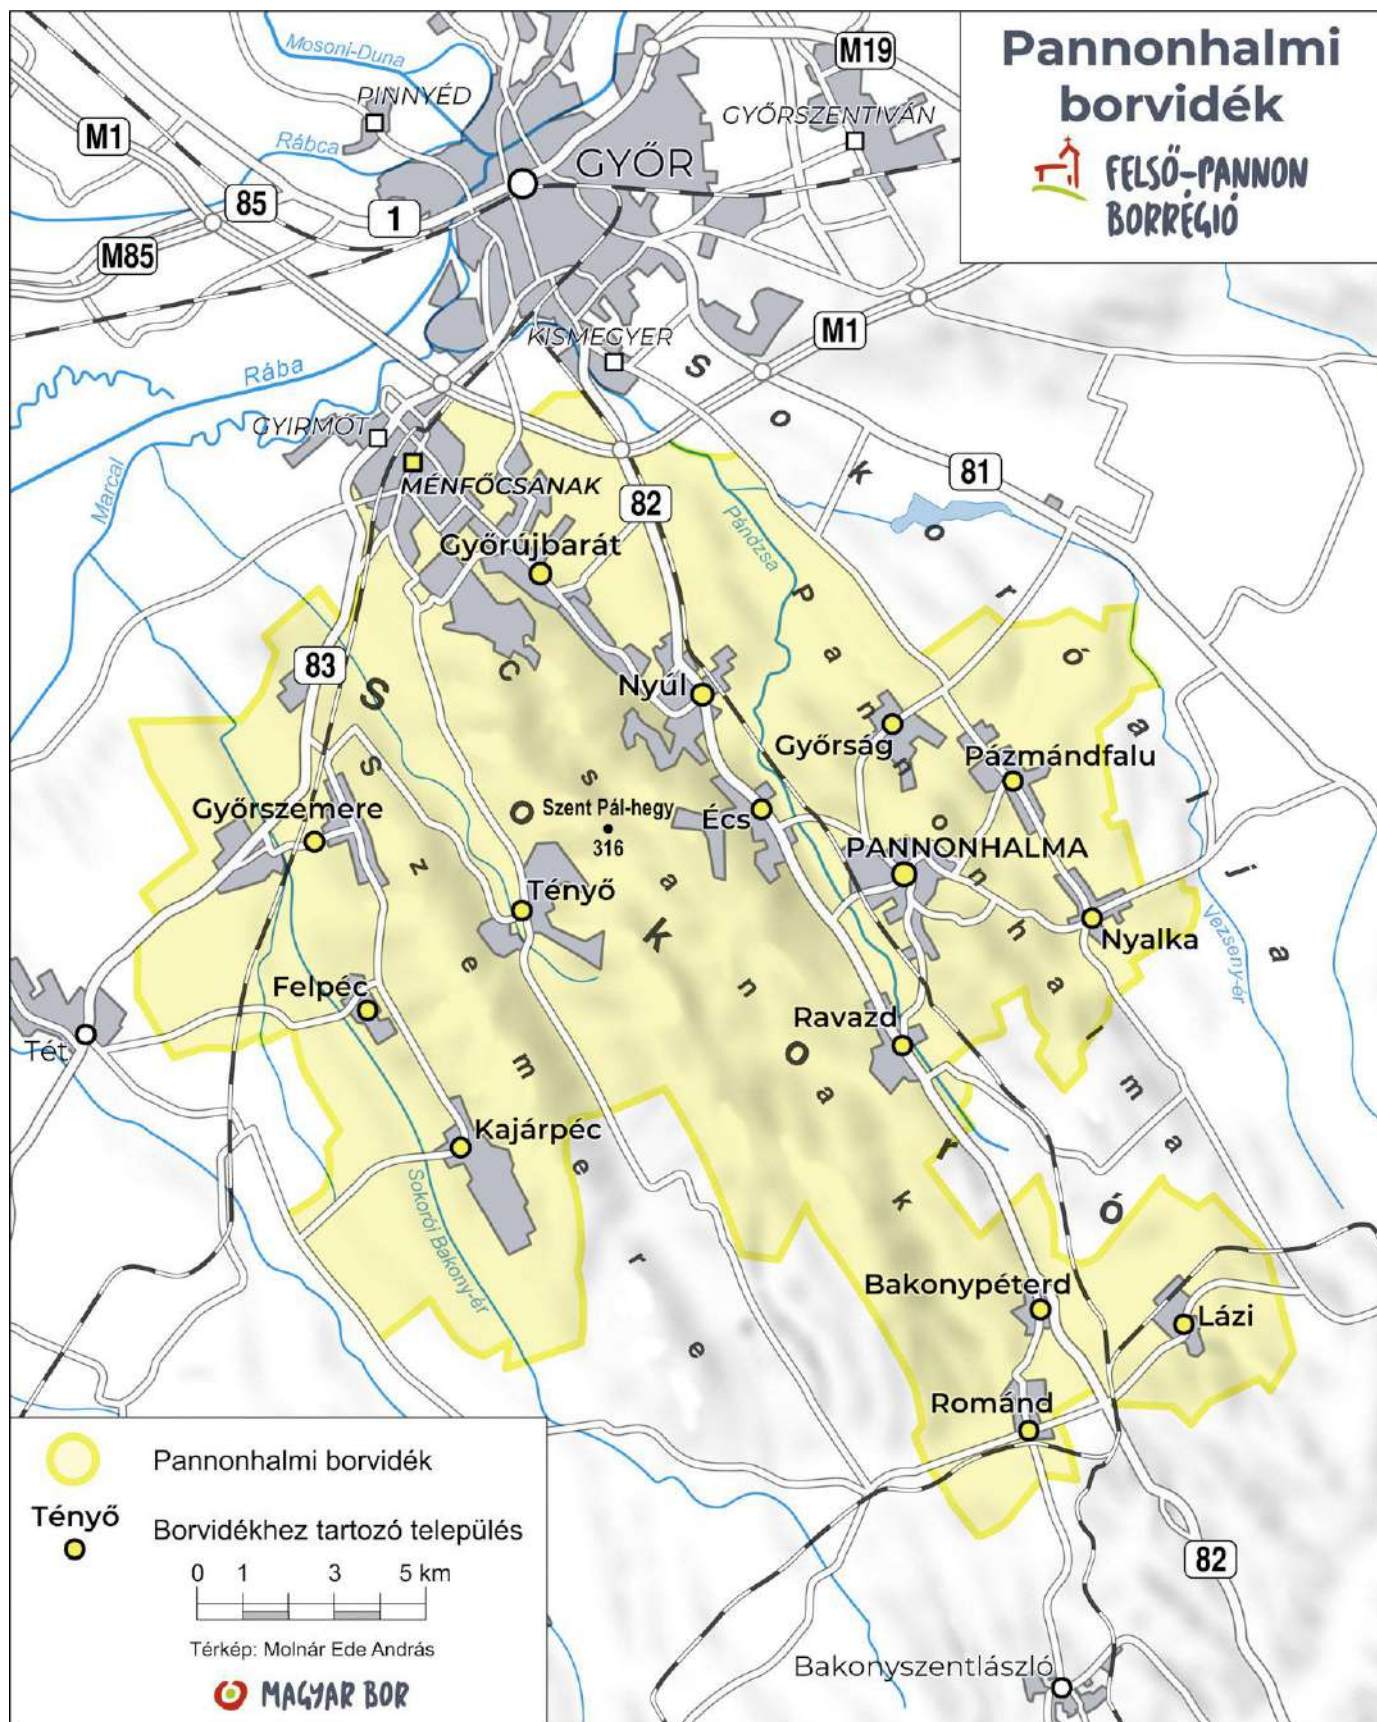

Etyek-Budai borvidék

Móri borvidék

 Móri borvidék

 Söréd Borvidékhez tartozó település

0 1 3 5 km

Térkép: Molnár Ede András

 **MAGYAR BOR**

Neszmélyi borvidék

Pannonhalmi borvidék

Soproni borvidék

Badacsonyi borvidék

Balaton-felvidéki borvidék

Nagy-Somlói borvidék

Pécsi borvidék

PANNON BORRÉGIÓ

Szekszárdi borvidék

 PANNON BORRÉGIÓ

Tolnai borvidék

 PANNON BORRÉGIÓ

Villányi borvidék

Villányi borvidék

Bisse Borvidékhez tartozó település

Térkép: Molnár Ede András

Csongrádi borvidék

 DUNA BORRÉGIÓ

0 5 10 km

Térkép: Molnár Ede András

 MAGYAR BOR

-  Csongrádi borvidék
-  Ruzsa Borvidékhez tartozó település

Hajós–Bajai borvidék

 DUNA BORRÉGIÓ

-  Hajós–Bajai borvidék
-  Borvidékhez tartozó település