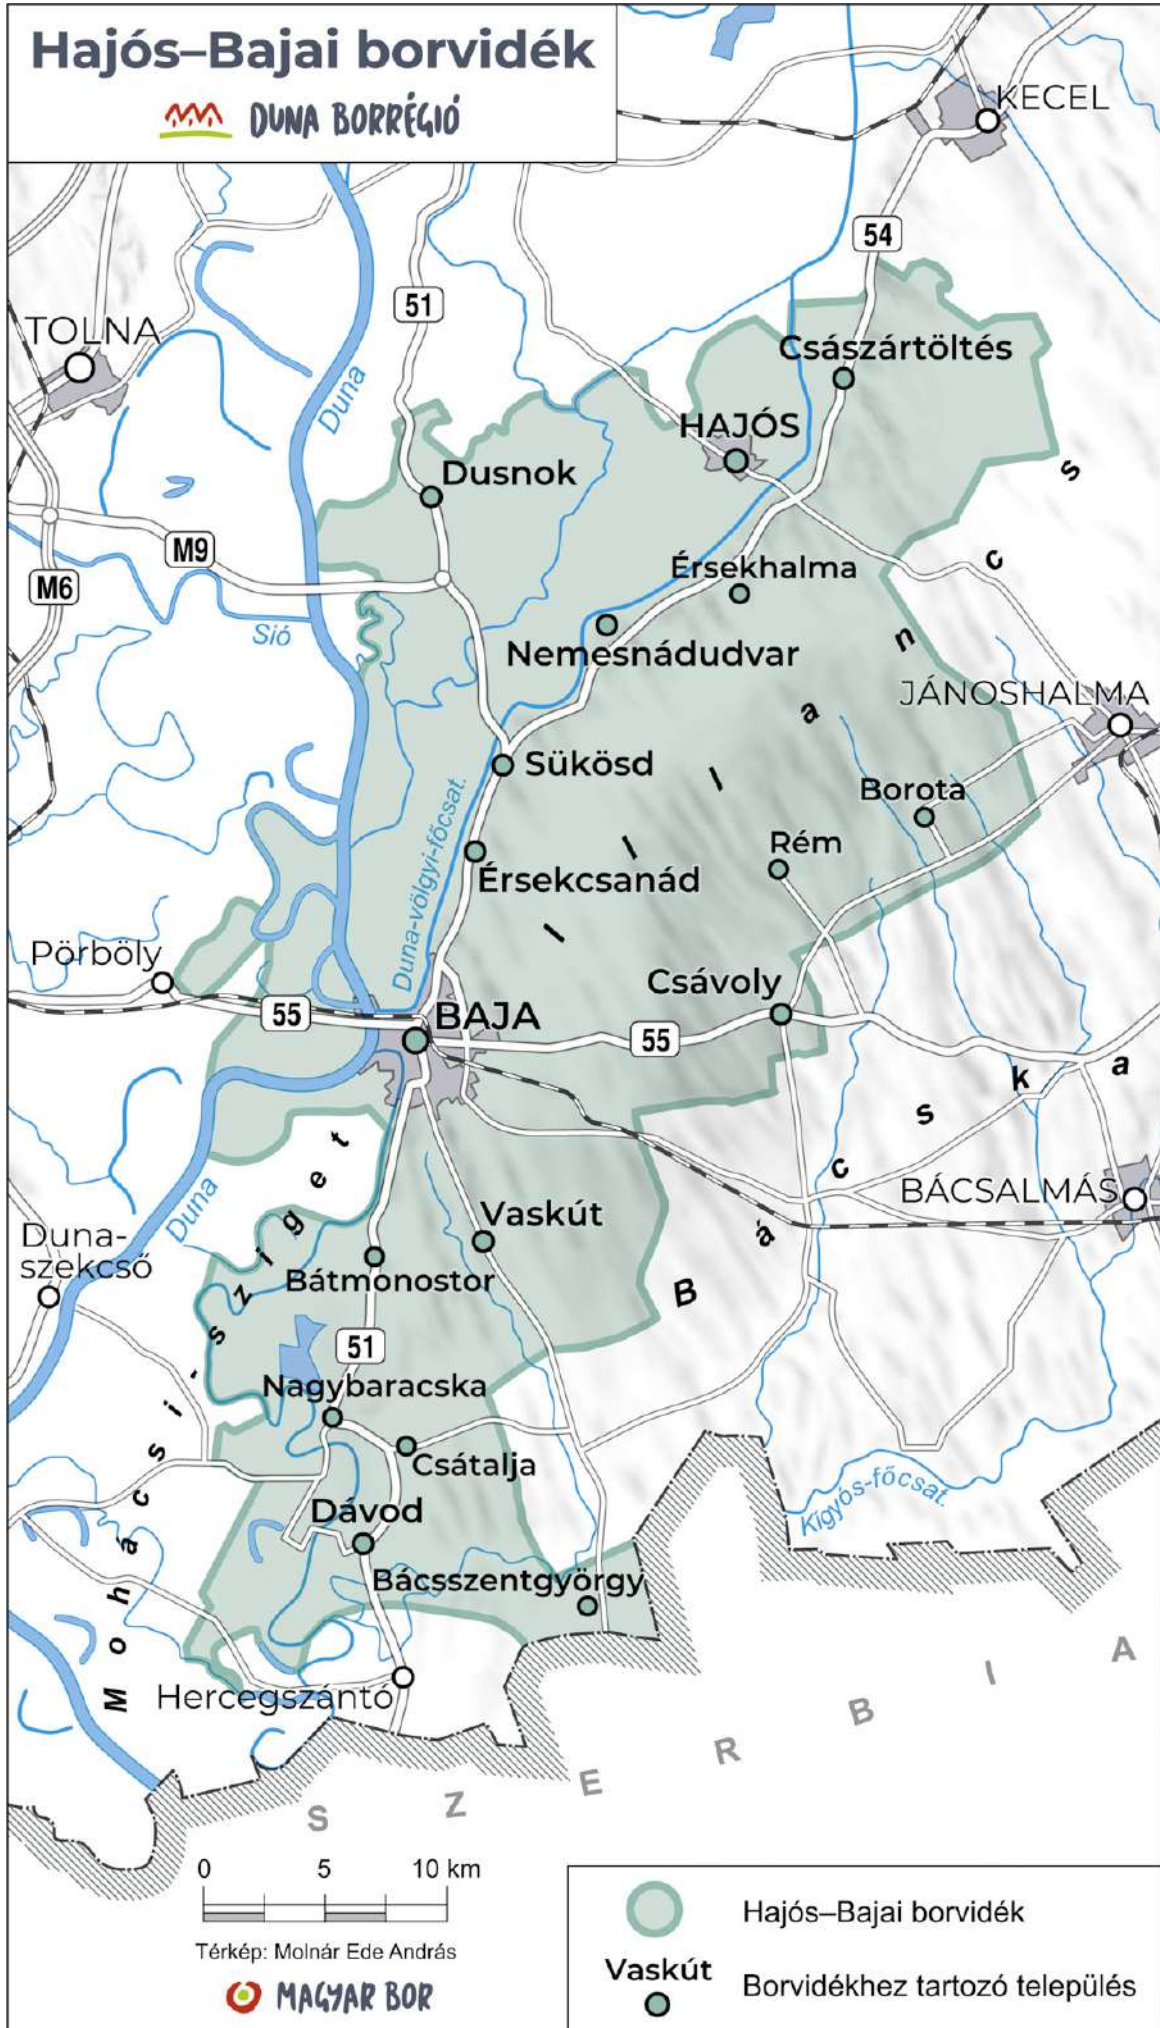

Etyek-Budai borvidék

Móri borvidék

 Móri borvidék

 Söréd Borvidékhez tartozó település

0 1 3 5 km

Térkép: Molnár Ede András

 **MAGYAR BOR**

Neszmélyi borvidék

Pannonhalmi borvidék

Soproni borvidék

Badacsonyi borvidék

Balaton-felvidéki borvidék

Nagy-Somlói borvidék

Pécsi borvidék

PANNON BORRÉGIÓ

Szekszárdi borvidék

 PANNON BORRÉGIÓ

Tolnai borvidék

 PANNON BORRÉGIÓ

Villányi borvidék

Villányi borvidék

Bisse Borvidékhez tartozó település

Térkép: Molnár Ede András

Csongrádi borvidék

 DUNA BORRÉGIÓ

0 5 10 km

Térkép: Molnár Ede András

 MAGYAR BOR

-  Csongrádi borvidék
-  Ruzsa Borvidékhez tartozó település

Hajós–Bajai borvidék

 DUNA BORRÉGIÓ

-  Hajós–Bajai borvidék
-  Borvidékhez tartozó település