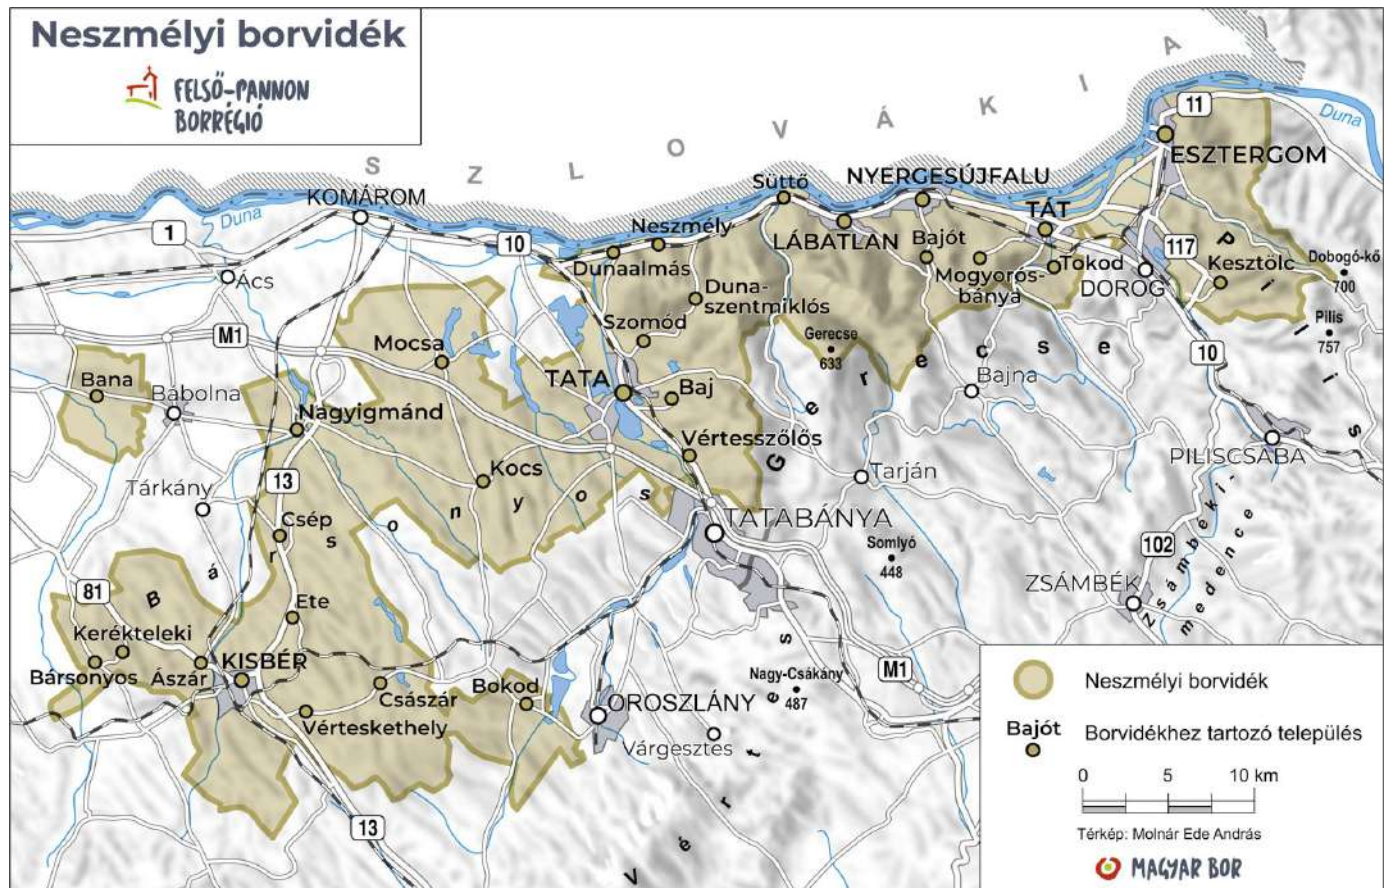

Etyek-Budai borvidék

Móri borvidék

 Móri borvidék

 Söréd Borvidékhez tartozó település

0 1 3 5 km

Térkép: Molnár Ede András

 **MAGYAR BOR**

Neszmélyi borvidék

Pannonhalmi borvidék

Soproni borvidék

Badacsonyi borvidék

Balaton-felvidéki borvidék

Nagy-Somlói borvidék

Pécsi borvidék

PANNON BORRÉGIÓ

Szekszárdi borvidék

 PANNON BORRÉGIÓ

Tolnai borvidék

 PANNON BORRÉGIÓ

Villányi borvidék

Villányi borvidék

Bisse Borvidékhez tartozó település

Térkép: Molnár Ede András

Csongrádi borvidék

 DUNA BORRÉGIÓ

0 5 10 km

Térkép: Molnár Ede András

 MAGYAR BOR

-  Csongrádi borvidék
-  Ruzsa Borvidékhez tartozó település

Hajós–Bajai borvidék

 DUNA BORRÉGIÓ

-  Hajós–Bajai borvidék
-  Borvidékhez tartozó település