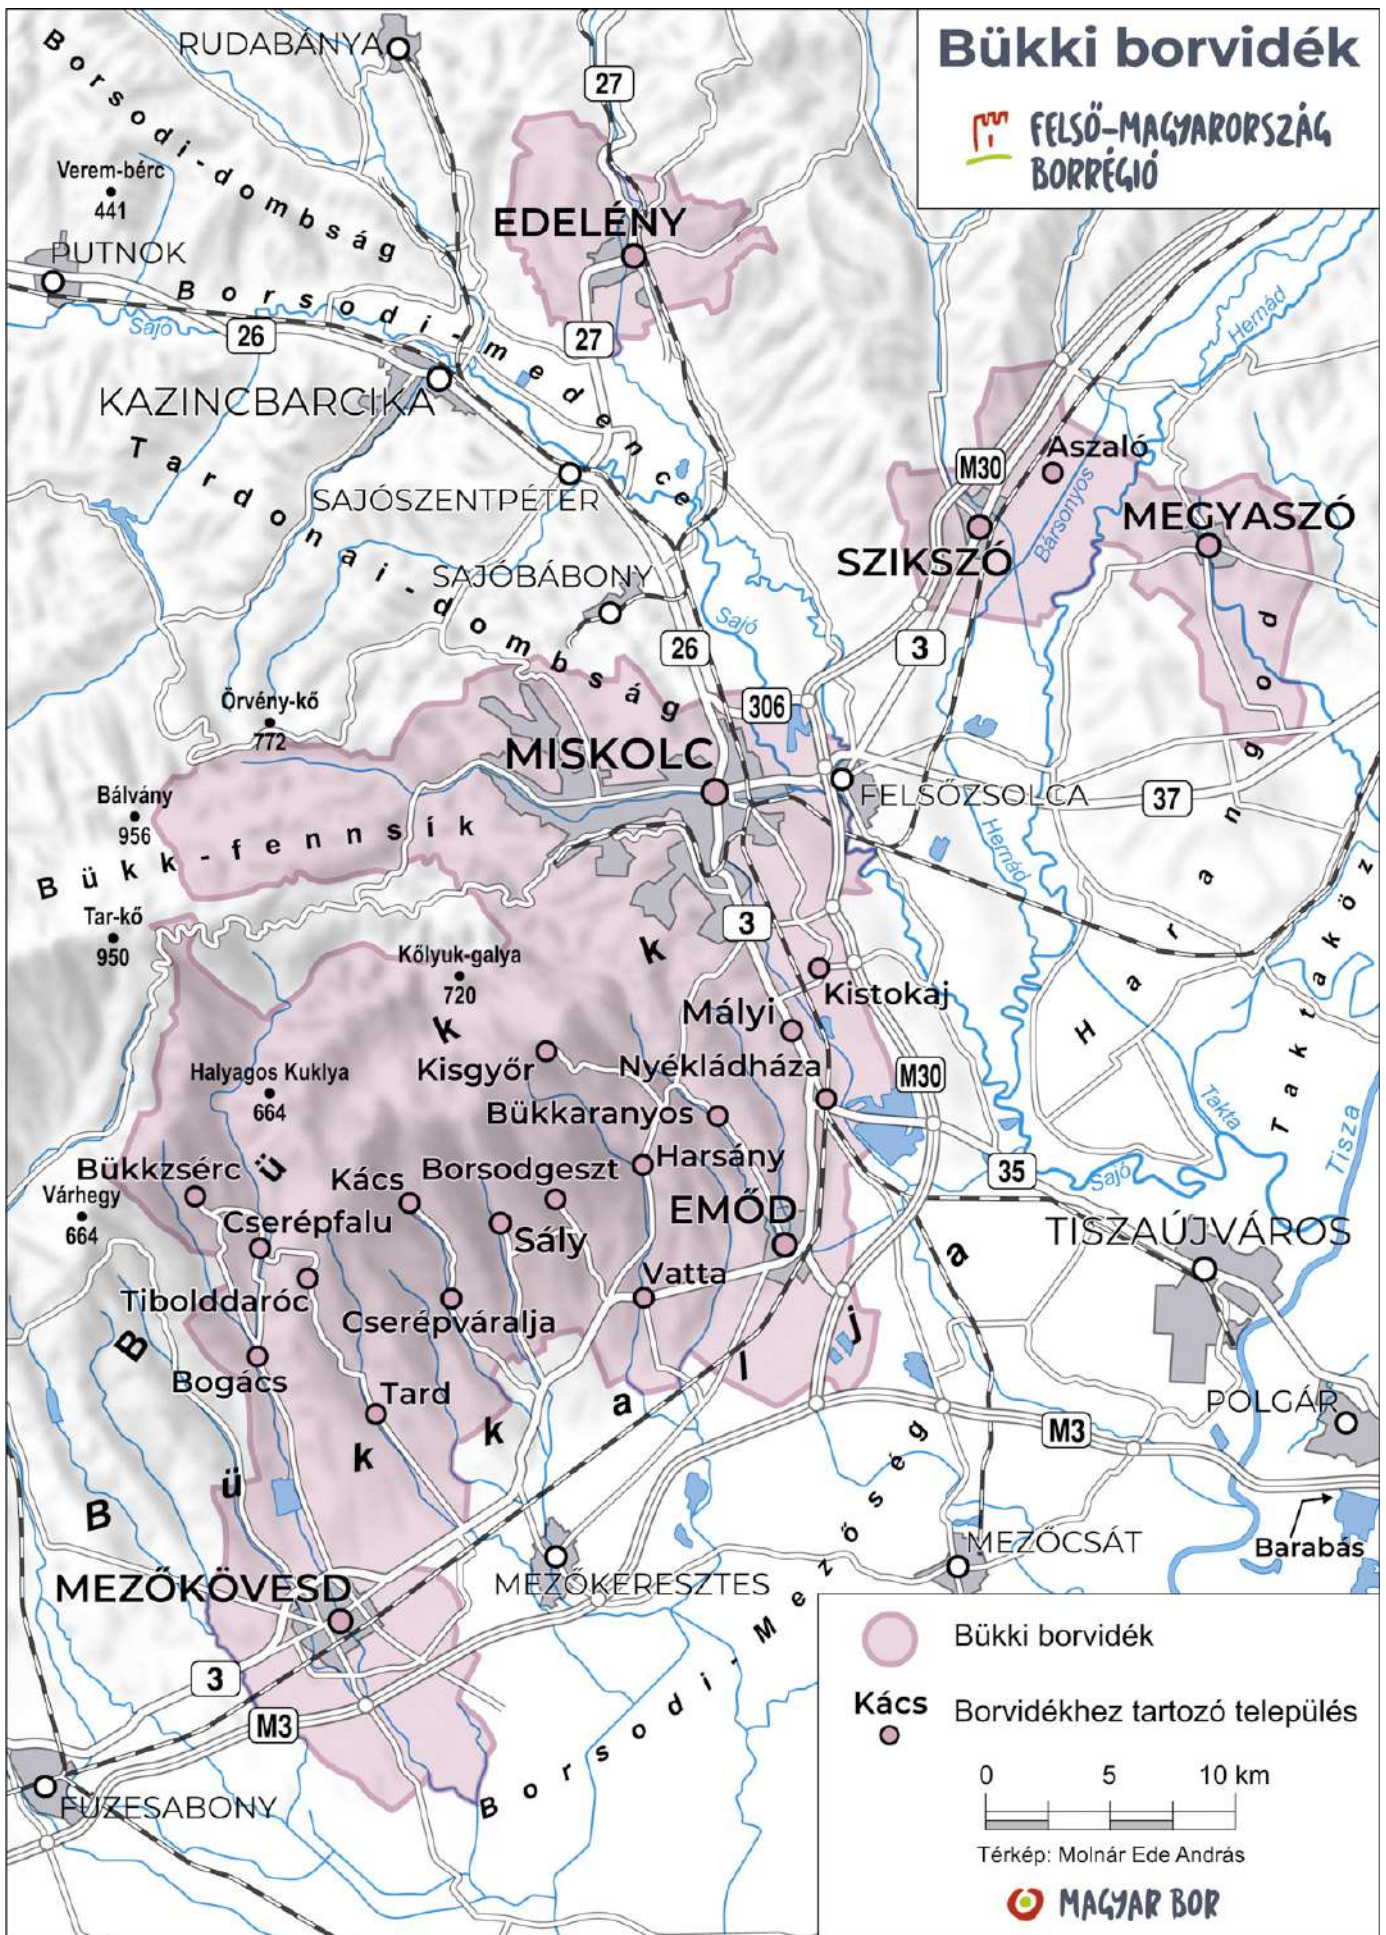

Bükk borvidék

FELSO-MAGYARORSZAG
BORREGIO

● Bükk borvidék

● Kács Borvidékhez tartozó település

Térkép: Molnár Ede András