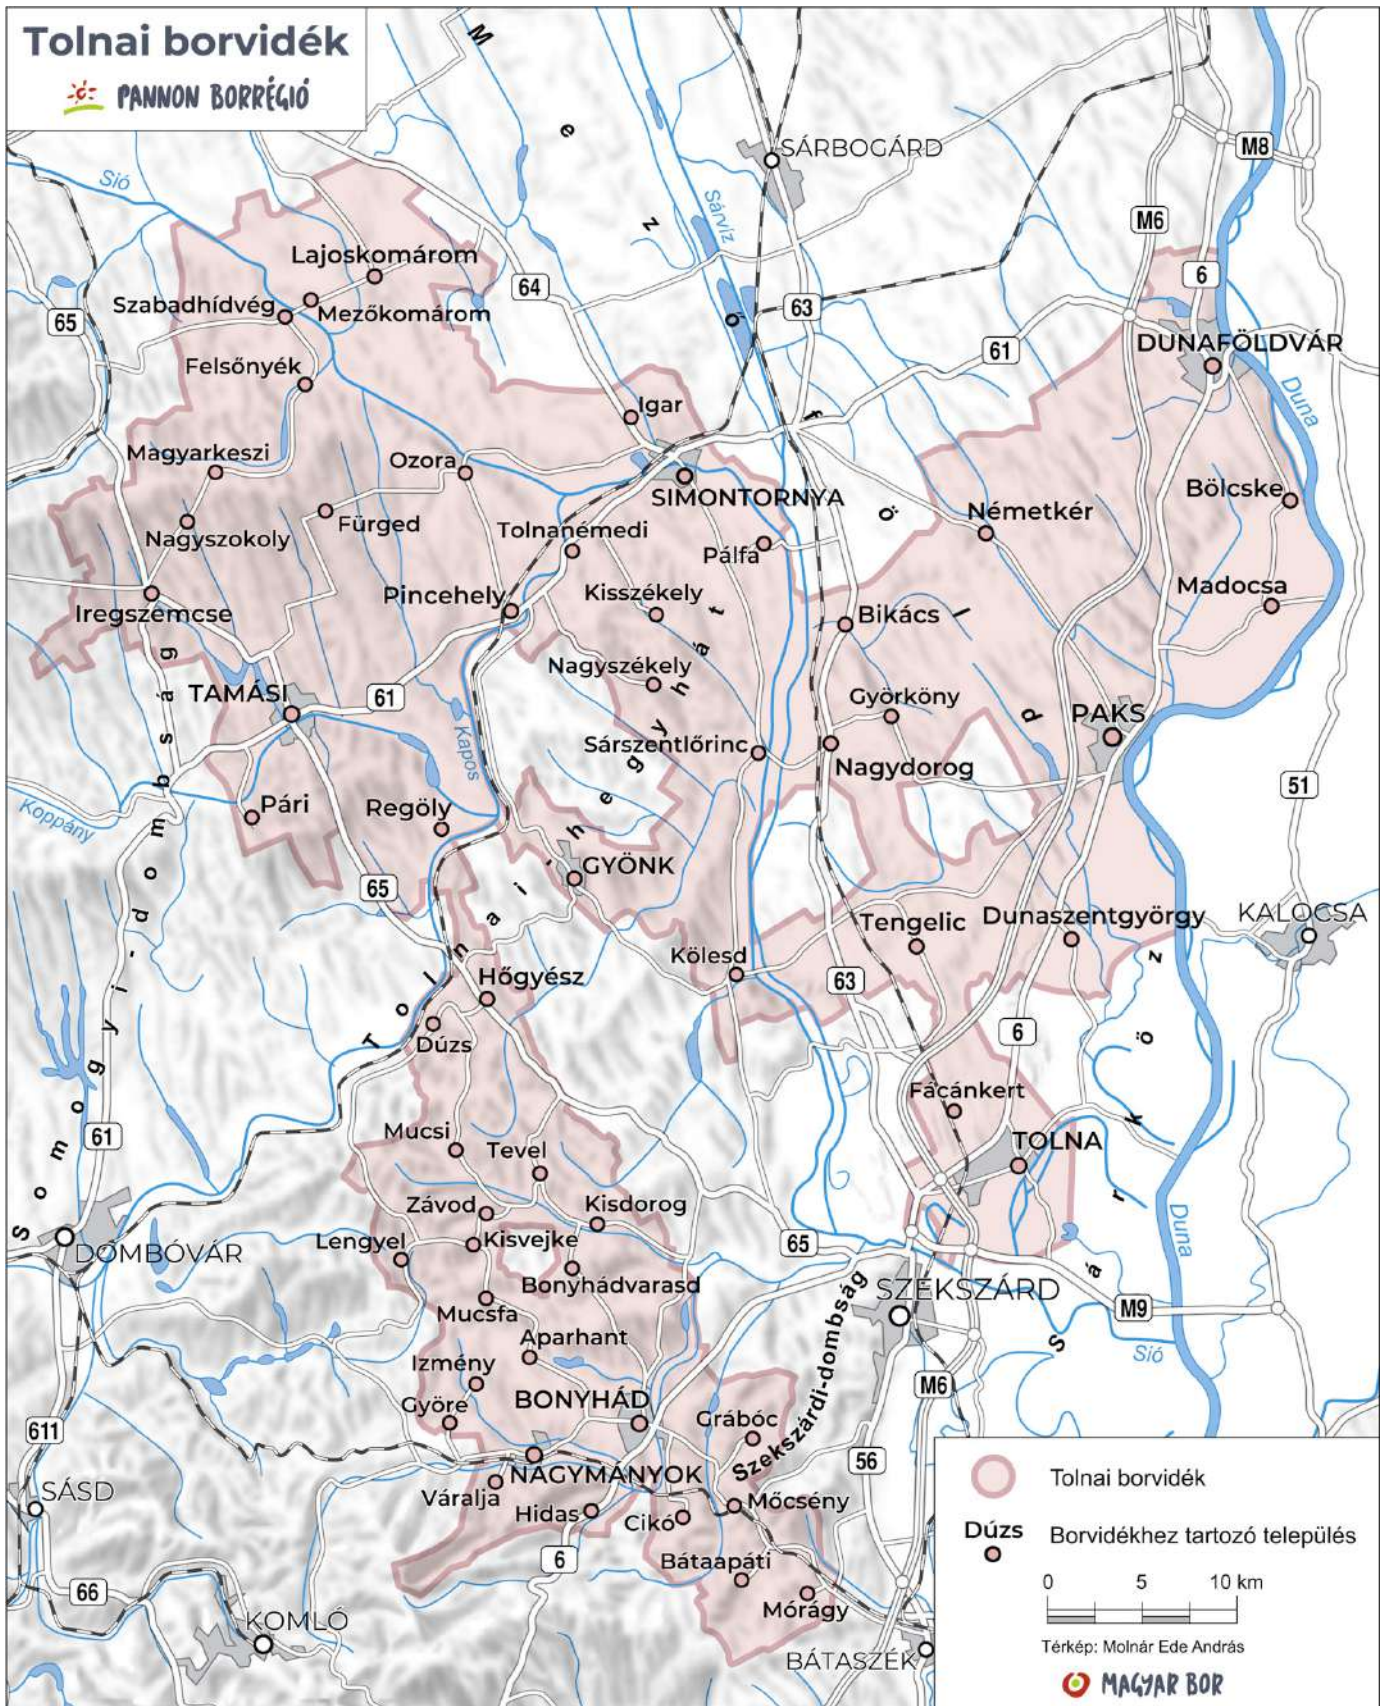

Etyek-Budai borvidék

Móri borvidék

 Móri borvidék

 Söréd Borvidékhez tartozó település

0 1 3 5 km

Térkép: Molnár Ede András

 **MAGYAR BOR**

Neszmélyi borvidék

Pannonhalmi borvidék

Soproni borvidék

Badacsonyi borvidék

Balaton-felvidéki borvidék

Nagy-Somlói borvidék

Pécsi borvidék

PANNON BORRÉGIÓ

Szekszárdi borvidék

 PANNON BORRÉGIÓ

Tolnai borvidék

 PANNON BORRÉGIÓ

Villányi borvidék

Villányi borvidék

Bisse Borvidékhez tartozó település

Térkép: Molnár Ede András

Csongrádi borvidék

 DUNA BORRÉGIÓ

0 5 10 km

Térkép: Molnár Ede András

 MAGYAR BOR

-  Csongrádi borvidék
-  Ruzsa Borvidékhez tartozó település

Hajós–Bajai borvidék

 DUNA BORRÉGIÓ

-  Hajós–Bajai borvidék
-  Borvidékhez tartozó település