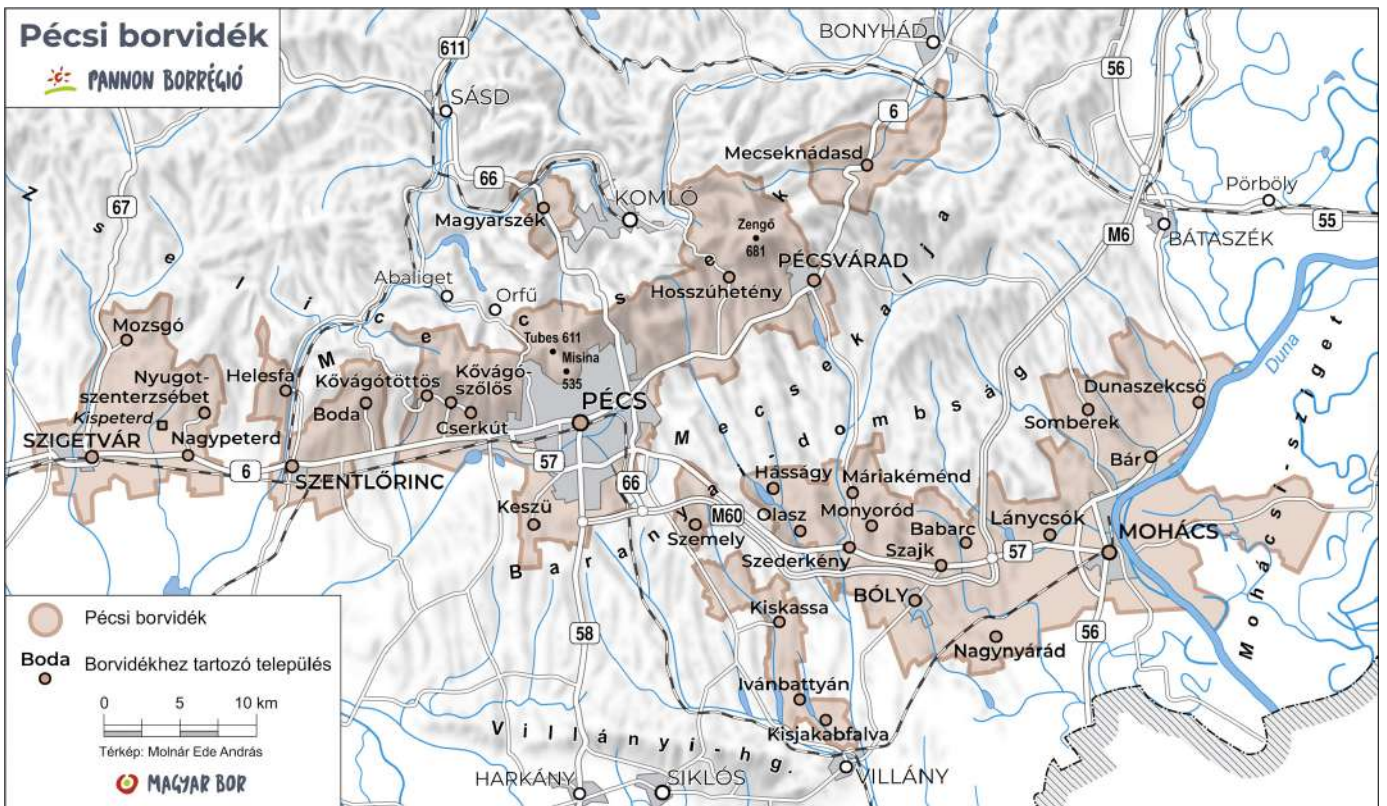

Etyek-Budai borvidék

Móri borvidék

 Móri borvidék

 Söréd Borvidékhez tartozó település

0 1 3 5 km

Térkép: Molnár Ede András

 **MAGYAR BOR**

Neszmélyi borvidék

Pannonhalmi borvidék

Soproni borvidék

Badacsonyi borvidék

Balaton-felvidéki borvidék

Nagy-Somlói borvidék

Pécsi borvidék

PANNON BORRÉGIÓ

Szekszárdi borvidék

 PANNON BORRÉGIÓ

Tolnai borvidék

 PANNON BORRÉGIÓ

Villányi borvidék

Villányi borvidék

Bisse Borvidékhez tartozó település

Térkép: Molnár Ede András

Csongrádi borvidék

 DUNA BORRÉGIÓ

0 5 10 km

Térkép: Molnár Ede András

 MAGYAR BOR

-  Csongrádi borvidék
-  Ruzsa Borvidékhez tartozó település

Hajós–Bajai borvidék

 DUNA BORRÉGIÓ

-  Hajós–Bajai borvidék
-  Borvidékhez tartozó település