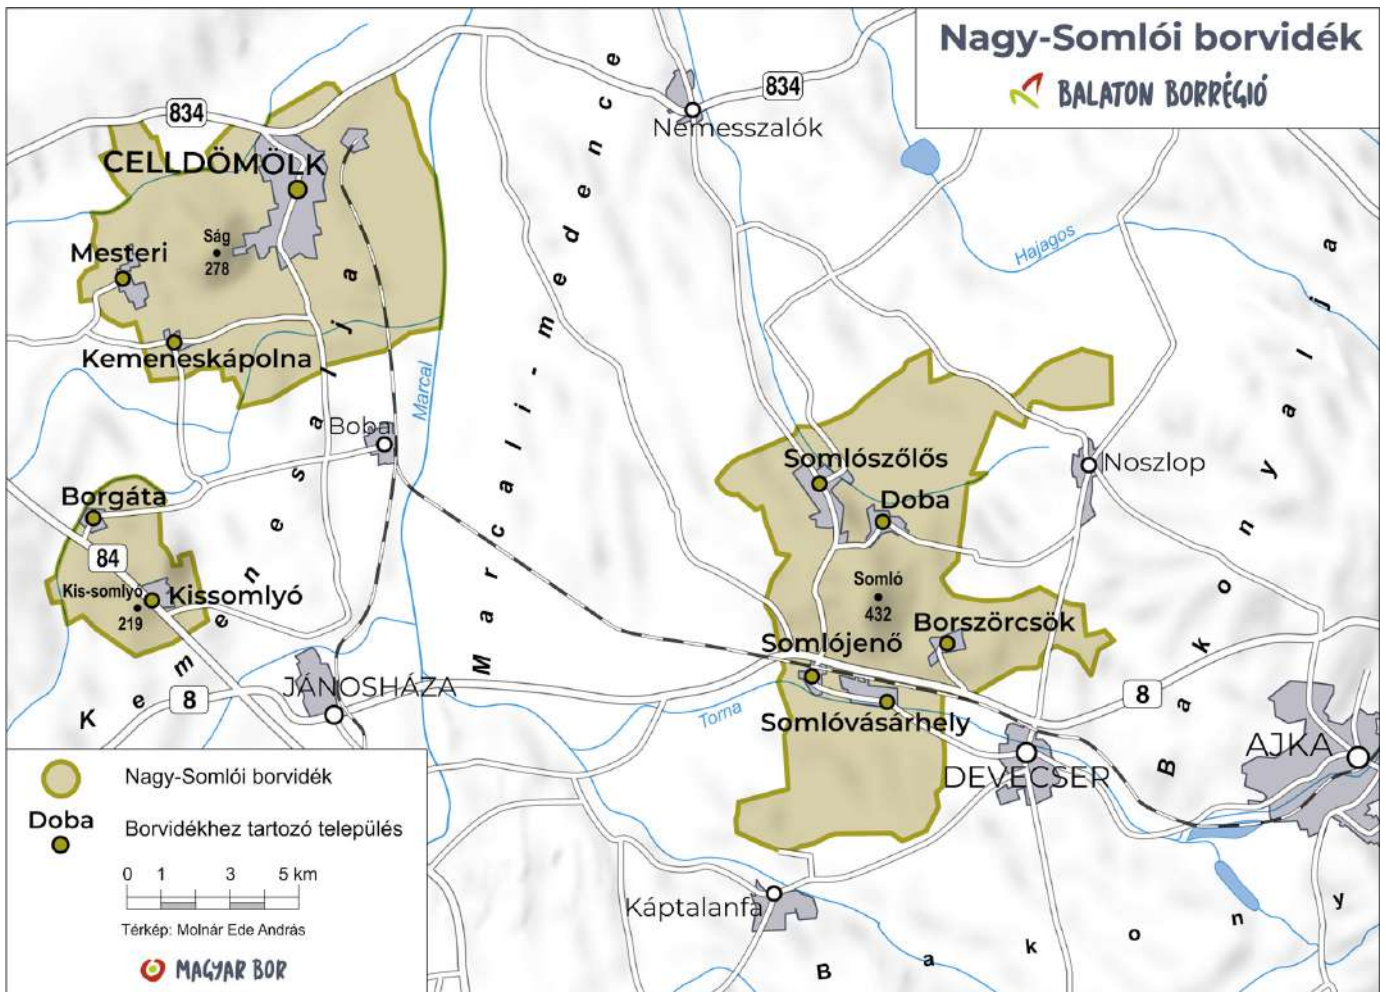

Etyek-Budai borvidék

Móri borvidék

 Móri borvidék

 Söréd Borvidékhez tartozó település

0 1 3 5 km

Térkép: Molnár Ede András

 **MAGYAR BOR**

Neszmélyi borvidék

Pannonhalmi borvidék

Soproni borvidék

Badacsonyi borvidék

Balaton-felvidéki borvidék

Nagy-Somlói borvidék

Pécsi borvidék

PANNON BORRÉGIÓ

Szekszárdi borvidék

 PANNON BORRÉGIÓ

Tolnai borvidék

 PANNON BORRÉGIÓ

Villányi borvidék

Villányi borvidék

Bisse Borvidékhez tartozó település

Térkép: Molnár Ede András

Csongrádi borvidék

 DUNA BORRÉGIÓ

0 5 10 km

Térkép: Molnár Ede András

 MAGYAR BOR

-  Csongrádi borvidék
-  Ruzsa Borvidékhez tartozó település

Hajós–Bajai borvidék

 DUNA BORRÉGIÓ

-  Hajós–Bajai borvidék
-  Borvidékhez tartozó település