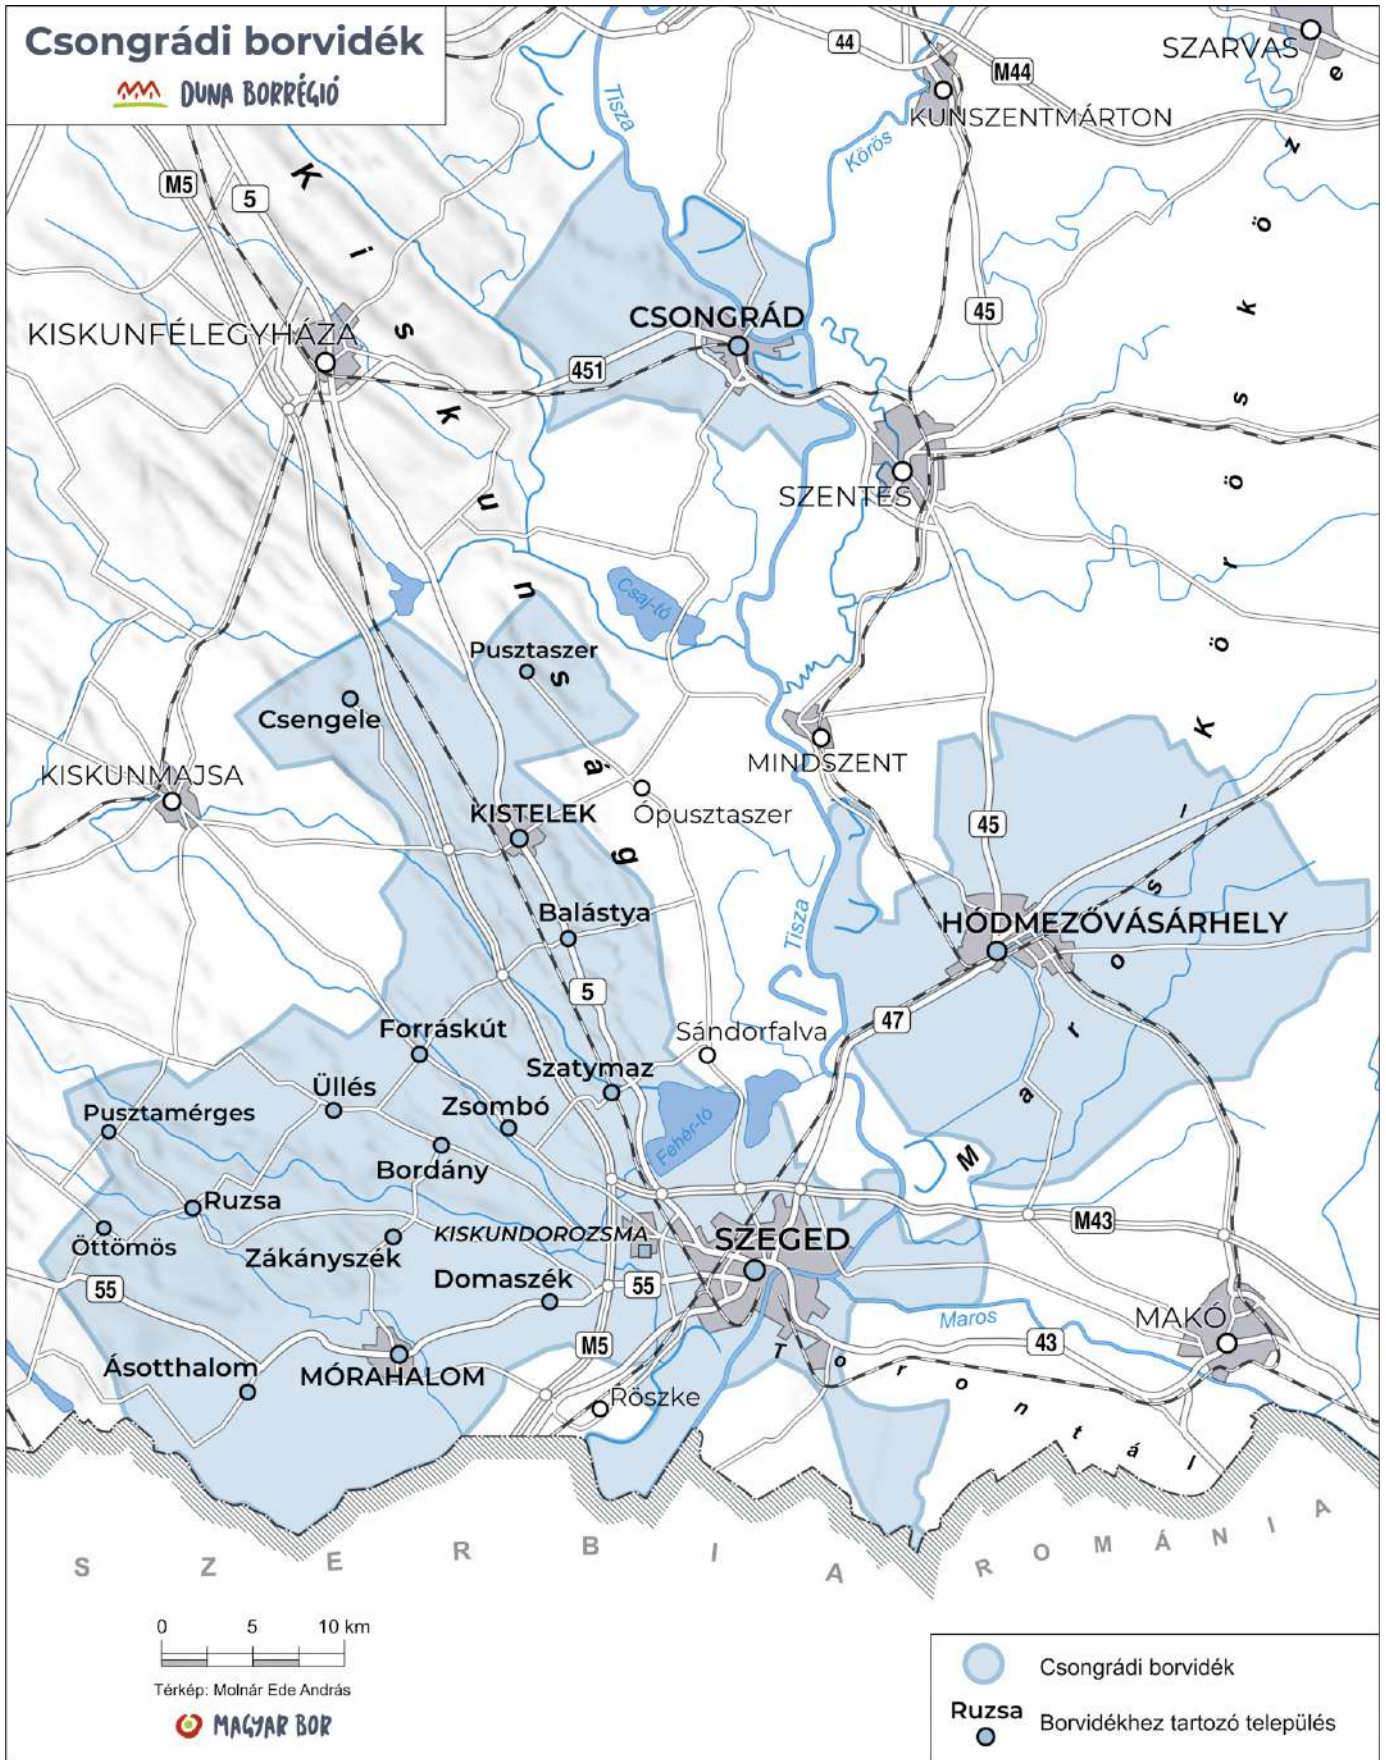

Etyek-Budai borvidék

Móri borvidék

 Móri borvidék

 Söréd Borvidékhez tartozó település

0 1 3 5 km

Térkép: Molnár Ede András

 **MAGYAR BOR**

Neszmélyi borvidék

Pannonhalmi borvidék

Soproni borvidék

Badacsonyi borvidék

Balaton-felvidéki borvidék

Nagy-Somlói borvidék

Pécsi borvidék

PANNON BORRÉGIÓ

Szekszárdi borvidék

 PANNON BORRÉGIÓ

Tolnai borvidék

 PANNON BORRÉGIÓ

Villányi borvidék

Villányi borvidék

Bisse Borvidékhez tartozó település

Térkép: Molnár Ede András

Csongrádi borvidék

 DUNA BORRÉGIÓ

0 5 10 km

Térkép: Molnár Ede András

 MAGYAR BOR

-  Csongrádi borvidék
-  Ruzsa Borvidékhez tartozó település

Hajós–Bajai borvidék

 DUNA BORRÉGIÓ

-  Hajós–Bajai borvidék
-  Borvidékhez tartozó település