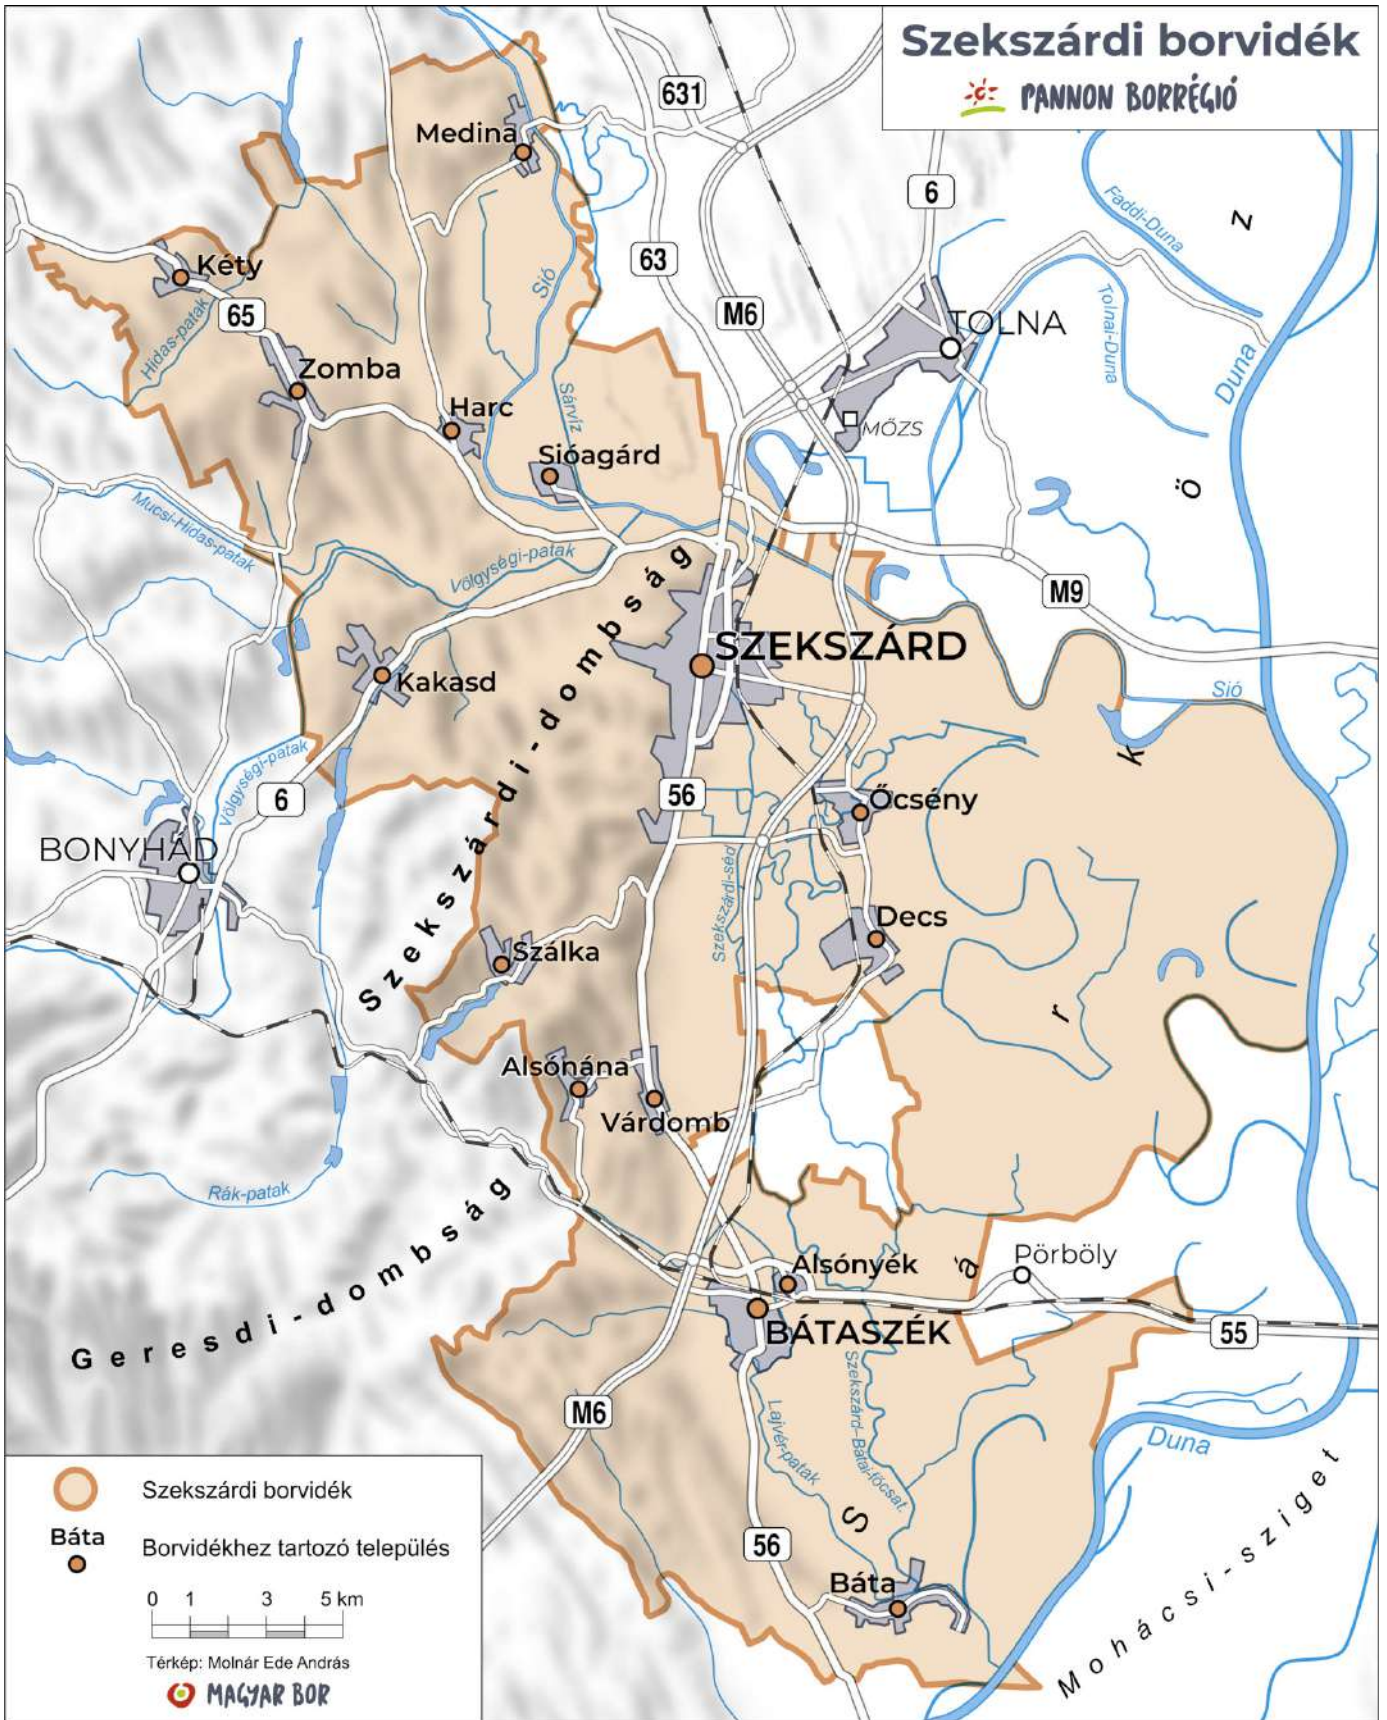

Etyek-Budai borvidék

Móri borvidék

 Móri borvidék

 Söréd Borvidékhez tartozó település

0 1 3 5 km

Térkép: Molnár Ede András

 **MAGYAR BOR**

Neszmélyi borvidék

Pannonhalmi borvidék

Soproni borvidék

Badacsonyi borvidék

Balaton-felvidéki borvidék

Nagy-Somlói borvidék

Pécsi borvidék

PANNON BORRÉGIÓ

Szekszárdi borvidék

 PANNON BORRÉGIÓ

Tolnai borvidék

 PANNON BORRÉGIÓ

Villányi borvidék

Villányi borvidék

Bisse Borvidékhez tartozó település

Térkép: Molnár Ede András

Csongrádi borvidék

 DUNA BORRÉGIÓ

0 5 10 km

Térkép: Molnár Ede András

 MAGYAR BOR

-  Csongrádi borvidék
-  Ruzsa Borvidékhez tartozó település

Hajós–Bajai borvidék

 DUNA BORRÉGIÓ

-  Hajós–Bajai borvidék
-  Borvidékhez tartozó település