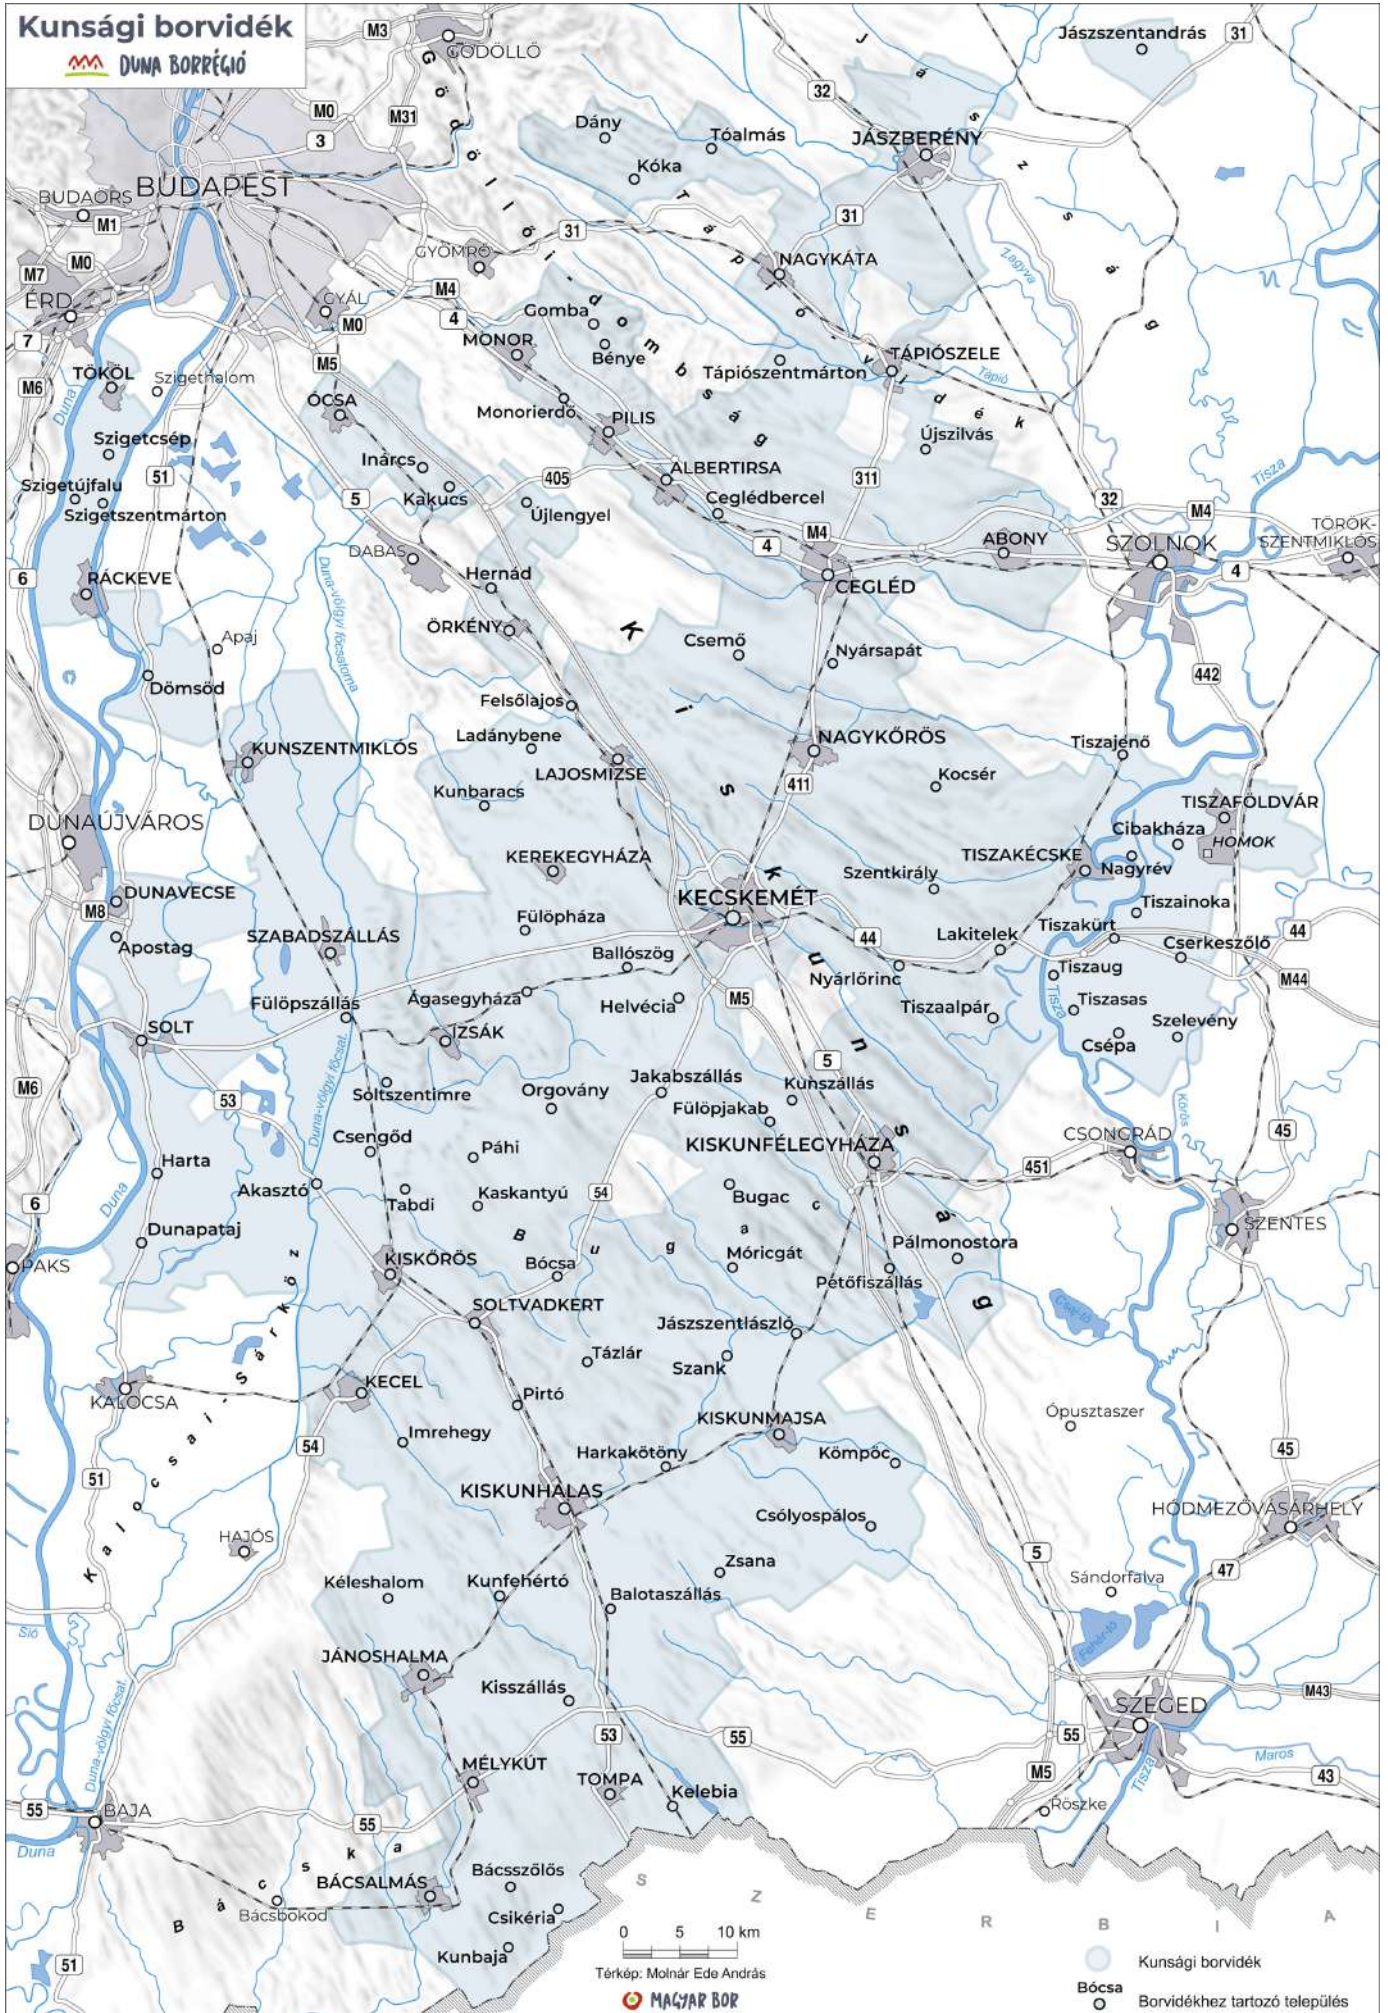

Kunsági borvidék

DUNA BORRÉGIÓ

Kunsági borvidék
 Bócsa
 Borvidékhez tartozó település