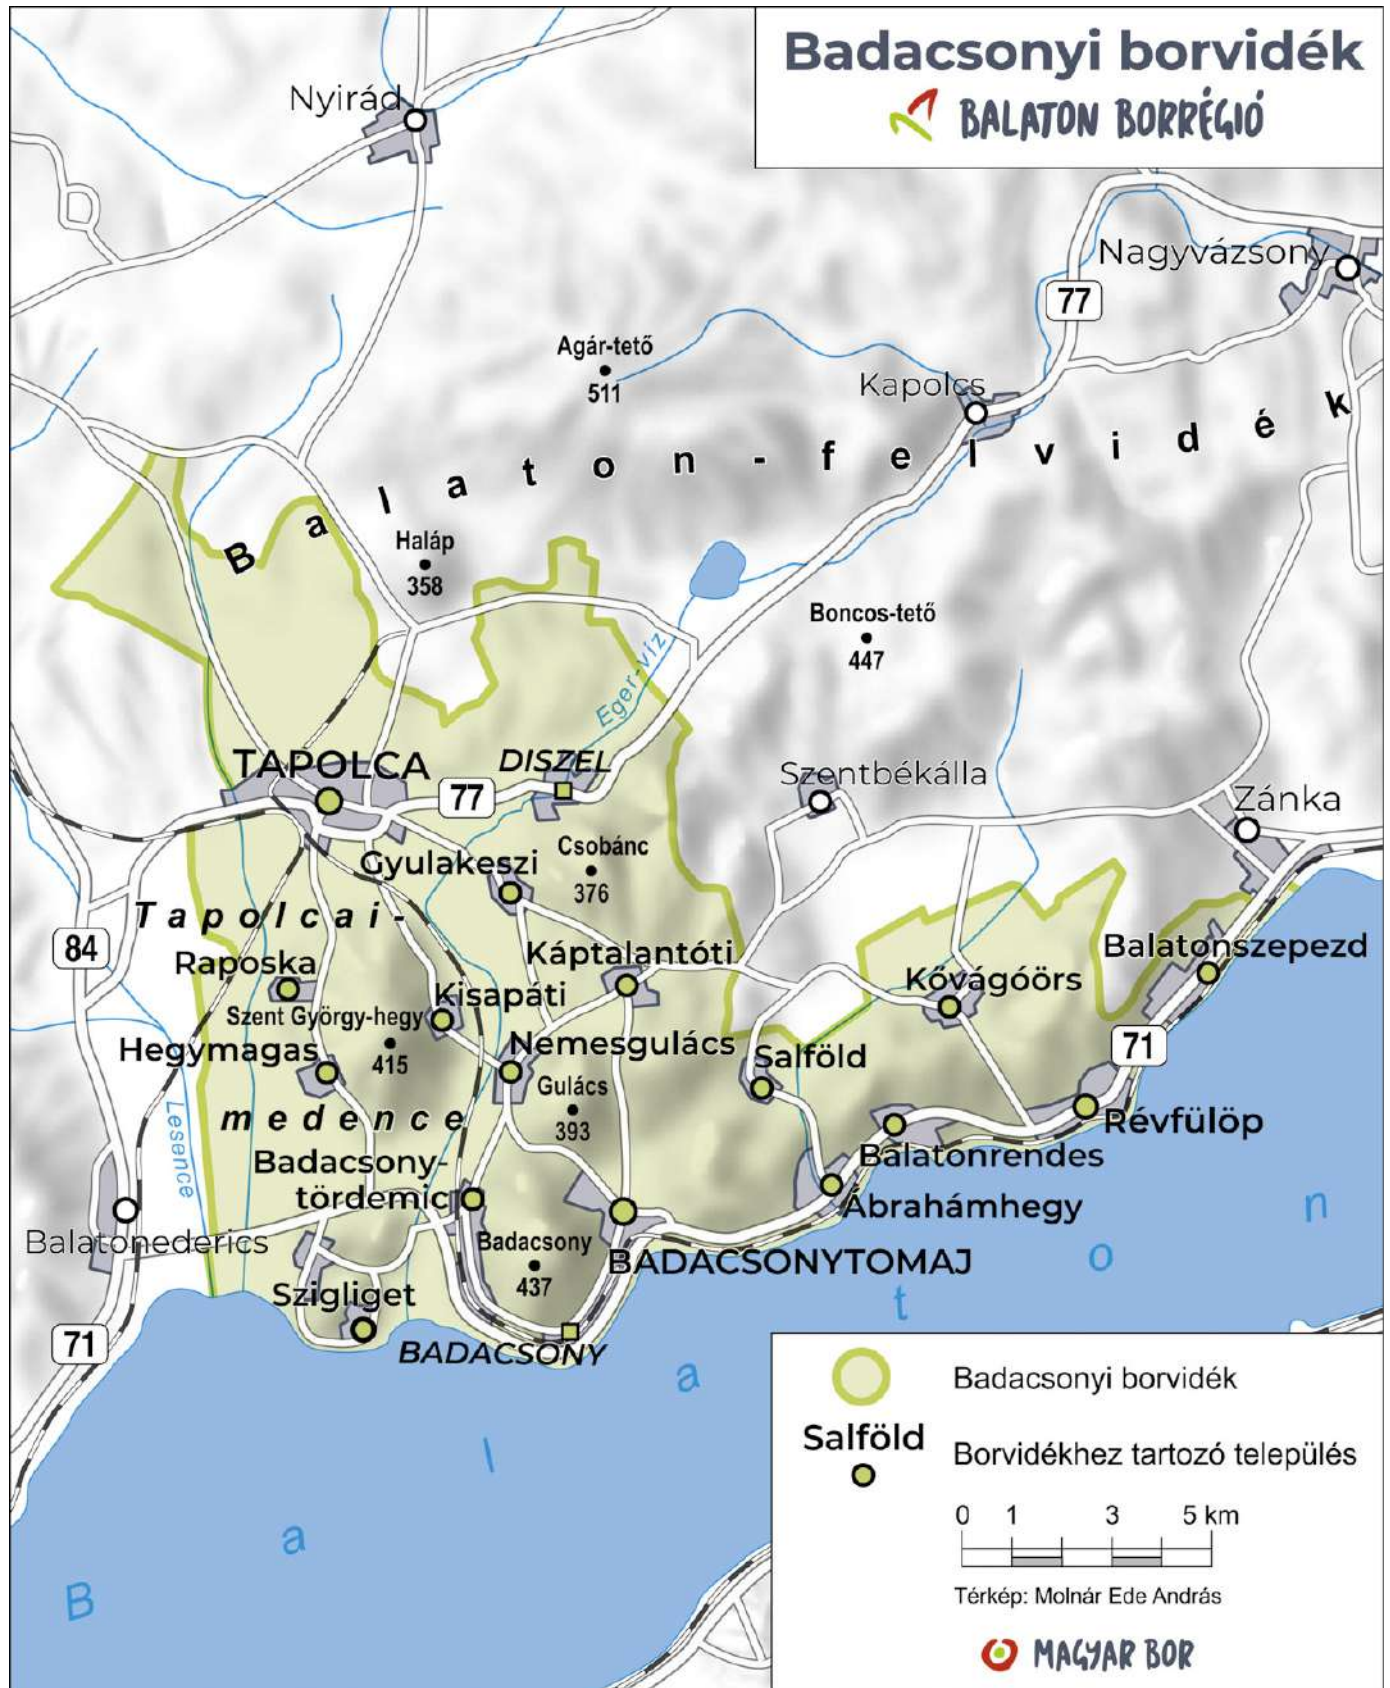

Etyek-Budai borvidék

Móri borvidék

 Móri borvidék

 Söréd Borvidékhez tartozó település

0 1 3 5 km

Térkép: Molnár Ede András

 **MAGYAR BOR**

Neszmélyi borvidék

Pannonhalmi borvidék

Soproni borvidék

Badacsonyi borvidék

Balaton-felvidéki borvidék

Nagy-Somlói borvidék

Pécsi borvidék

PANNON BORRÉGIÓ

Szekszárdi borvidék

 PANNON BORRÉGIÓ

Tolnai borvidék

 PANNON BORRÉGIÓ

Villányi borvidék

Villányi borvidék

Bisse Borvidékhez tartozó település

Térkép: Molnár Ede András

Csongrádi borvidék

 DUNA BORRÉGIÓ

0 5 10 km

Térkép: Molnár Ede András

 MAGYAR BOR

-  Csongrádi borvidék
-  Ruzsa Borvidékhez tartozó település

Hajós–Bajai borvidék

 DUNA BORRÉGIÓ

-  Hajós–Bajai borvidék
-  Borvidékhez tartozó település