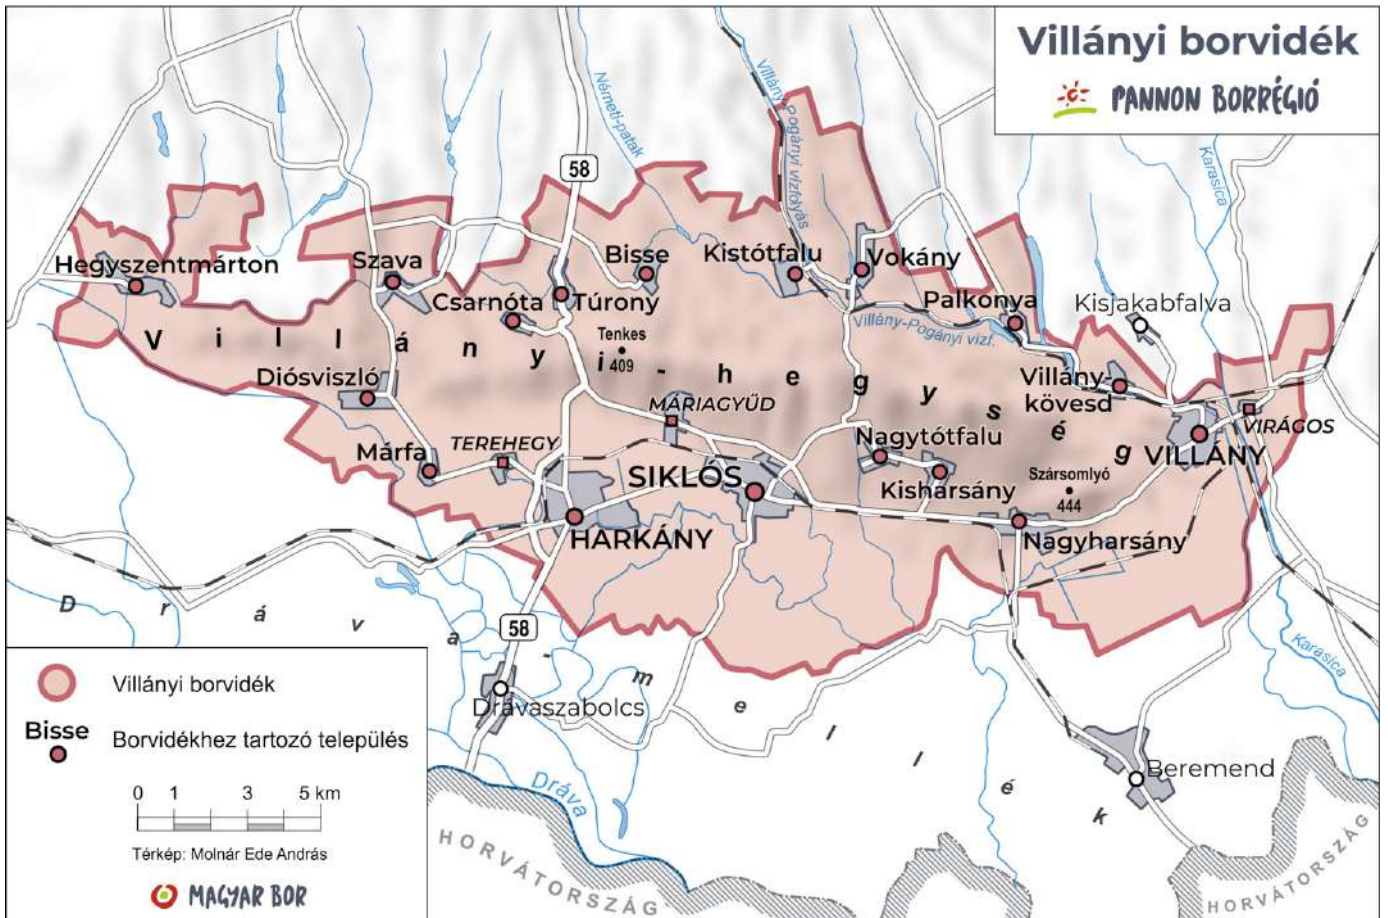

Etyek-Budai borvidék

Móri borvidék

 Móri borvidék

 Söréd Borvidékhez tartozó település

0 1 3 5 km

Térkép: Molnár Ede András

 **MAGYAR BOR**

Neszmélyi borvidék

Pannonhalmi borvidék

Soproni borvidék

Badacsonyi borvidék

Balaton-felvidéki borvidék

Nagy-Somlói borvidék

Pécsi borvidék

PANNON BORRÉGIÓ

Szekszárdi borvidék

 PANNON BORRÉGIÓ

Tolnai borvidék

 PANNON BORRÉGIÓ

Villányi borvidék

Villányi borvidék

Bisse Borvidékhez tartozó település

Térkép: Molnár Ede András

Csongrádi borvidék

 DUNA BORRÉGIÓ

0 5 10 km

Térkép: Molnár Ede András

 MAGYAR BOR

-  Csongrádi borvidék
-  Ruzsa Borvidékhez tartozó település

Hajós–Bajai borvidék

 DUNA BORRÉGIÓ

-  Hajós–Bajai borvidék
-  Borvidékhez tartozó település